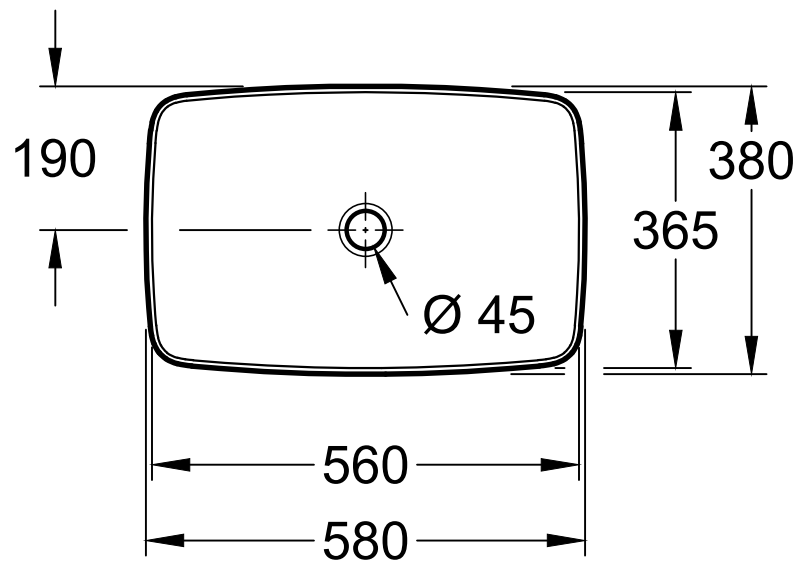

<p>More to See Lite A4591200</p>	 <p>Villeroy & Boch 1748</p>
<p>V01 / 10.12.2020</p>	

Benennung				Villeroy&Boch
ARTIS 4172 58 - AWT				
Geändert:	31.07.2018	Freigabe:	JG	Ohne unsere Genehmigung darf diese Zeichnung weder vervielfältigt, noch dritten Personen oder Konkurrenzfirmen mitgeteilt werden. Die Verwendung der Daten/technischen Zeichnungen erfolgt auf eigenes Risiko, unter Ausschluss jeglicher Haftung von Villeroy & Boch. Maßangaben sind unverbindlich; Modelländerungen bleiben vorbehalten.
		Datum:	15.01.2015	
		Gez.:	MHK	
		Datum:	10.2014	

	1	2	3	4	A1	H1	H2
4179 43	x	x	x	x	685	895	1045
4198 61	x	x	x	x	685	895	1045
4178 41	x	x	x	x	685	895	1045
4172 58	x	x	x	x	685	895	1045
4A18 40	x	x	x	x	650	910	1060
4A19 56	x	x	x	x	650	910	1060
4A21 38	x	x	x	x	650	910	1060
4A20 56	x	x	x	x	650	910	1060
5148 00/01	x	x	x	x	605	875	1025
4A45 00/01	x	x	x	x	615	885	1035

	1	2	3	4	A1	H1	H2
5144 00/01	x	x	x	x	605	885	1035
4A46 00/01	x	x	x	x	615	885	1035
5151 00/01	x	x	x	x	605	875	1025
4A47 00/01	x	x	x	x	615	885	1035
5151 10/11	x	x		x	605	885	1035
4A48 00/01	x	x	x	x	615	885	1035
5154 00/01	x	x	x	x	605	875	1025
4A49 00/01	x	x	x	x	615	885	1035
4A50 00/01	x	x			610	880	1030
4110 60	x	x	x	x	610	870	1020