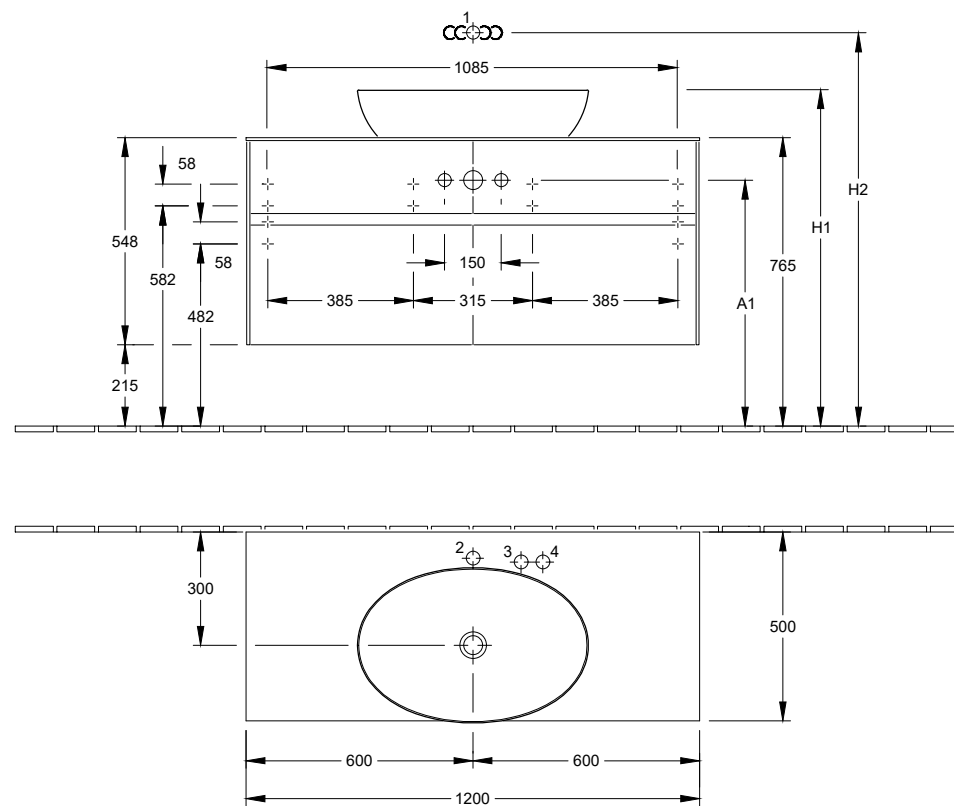

<p>More to See Lite A4591200</p>	 <p>Villeroy & Boch 1748</p>
<p>V01 / 10.12.2020</p>	

Benennung				Villeroy&Boch
ARTIS 4172 58 - AWT				
Geändert:	31.07.2018	Freigabe:	JG	Ohne unsere Genehmigung darf diese Zeichnung weder vervielfältigt, noch dritten Personen oder Konkurrenzfirmen mitgeteilt werden. Die Verwendung der Daten/technischen Zeichnungen erfolgt auf eigenes Risiko, unter Ausschluss jeglicher Haftung von Villeroy & Boch. Maßangaben sind unverbindlich; Modelländerungen bleiben vorbehalten.
		Datum:	15.01.2015	
		Gez.:	MHK	
		Datum:	10.2014	

	1	2	3	4	A1	H1	H2
4179 43	x	x	x	x	685	895	1045
4198 61	x	x	x	x	685	895	1045
4178 41	x	x	x	x	685	895	1045
4172 58	x	x	x	x	685	895	1045
4A18 40	x	x	x	x	650	910	1060
4A19 56	x	x	x	x	650	910	1060
4A21 38	x	x	x	x	650	910	1060
4A20 56	x	x	x	x	650	910	1060
5148 00/01	x	x	x	x	605	875	1025
4A45 00/01	x	x	x	x	615	885	1035

	1	2	3	4	A1	H1	H2
5144 00/01	x	x	x	x	605	885	1035
4A46 00/01	x	x	x	x	615	885	1035
5151 00/01	x	x	x	x	605	875	1025
4A47 00/01	x	x	x	x	615	885	1035
5151 10/11	x	x		x	605	885	1035
4A48 00/01	x	x	x	x	615	885	1035
5154 00/01	x	x	x	x	605	875	1025
4A49 00/01	x	x	x	x	615	885	1035
4A50 00/01	x	x			610	880	1030
4110 60	x	x	x	x	610	870	1020