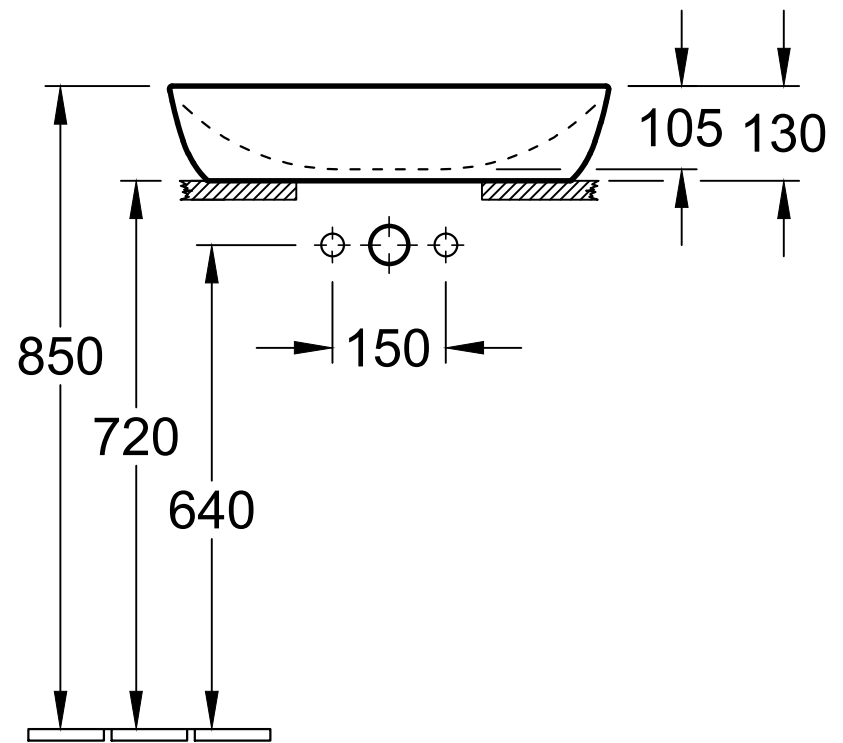

<p>More to See Lite A4591200</p>	 <p>Villeroy & Boch 1748</p>
<p>V01 / 10.12.2020</p>	

Benennung				Villeroy&Boch
ARTIS 4172 58 - AWT				
Geändert:	31.07.2018	Freigabe:	JG	Ohne unsere Genehmigung darf diese Zeichnung weder vervielfältigt, noch dritten Personen oder Konkurrenzfirmen mitgeteilt werden. Die Verwendung der Daten/technischen Zeichnungen erfolgt auf eigenes Risiko, unter Ausschluss jeglicher Haftung von Villeroy & Boch. Maßangaben sind unverbindlich; Modelländerungen bleiben vorbehalten.
		Datum:	15.01.2015	
		Gez.:	MHK	
		Datum:	10.2014	

	1	2	3	4	A1	H1	H2
4179 43	x	x	x	x	685	895	1045
4198 61	x	x	x	x	685	895	1045
4178 41	x	x	x	x	685	895	1045
4172 58	x	x	x	x	685	895	1045
4A18 40	x	x	x	x	650	910	1060
4A19 56	x	x	x	x	650	910	1060
4A21 38	x	x	x	x	650	910	1060
4A20 56	x	x	x	x	650	910	1060
5148 00/01	x	x	x	x	605	875	1025
4A45 00/01	x	x	x	x	615	885	1035

	1	2	3	4	A1	H1	H2
5144 00/01	x	x	x	x	605	885	1035
4A46 00/01	x	x	x	x	615	885	1035
5151 00/01	x	x	x	x	605	875	1025
4A47 00/01	x	x	x	x	615	885	1035
5151 10/11	x	x		x	605	885	1035
4A48 00/01	x	x	x	x	615	885	1035
5154 00/01	x	x	x	x	605	875	1025
4A49 00/01	x	x	x	x	615	885	1035
4A50 00/01	x	x			610	880	1030
4110 60	x	x	x	x	610	870	1020