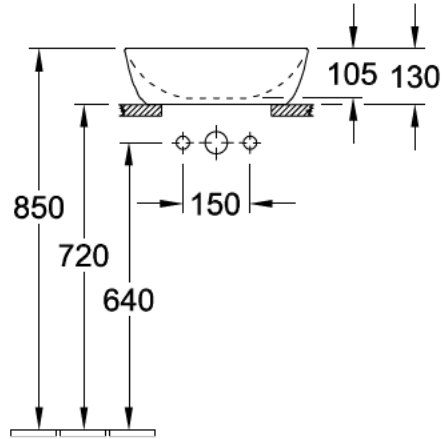

TECHNISCHE ZEICHNUNGEN

417841