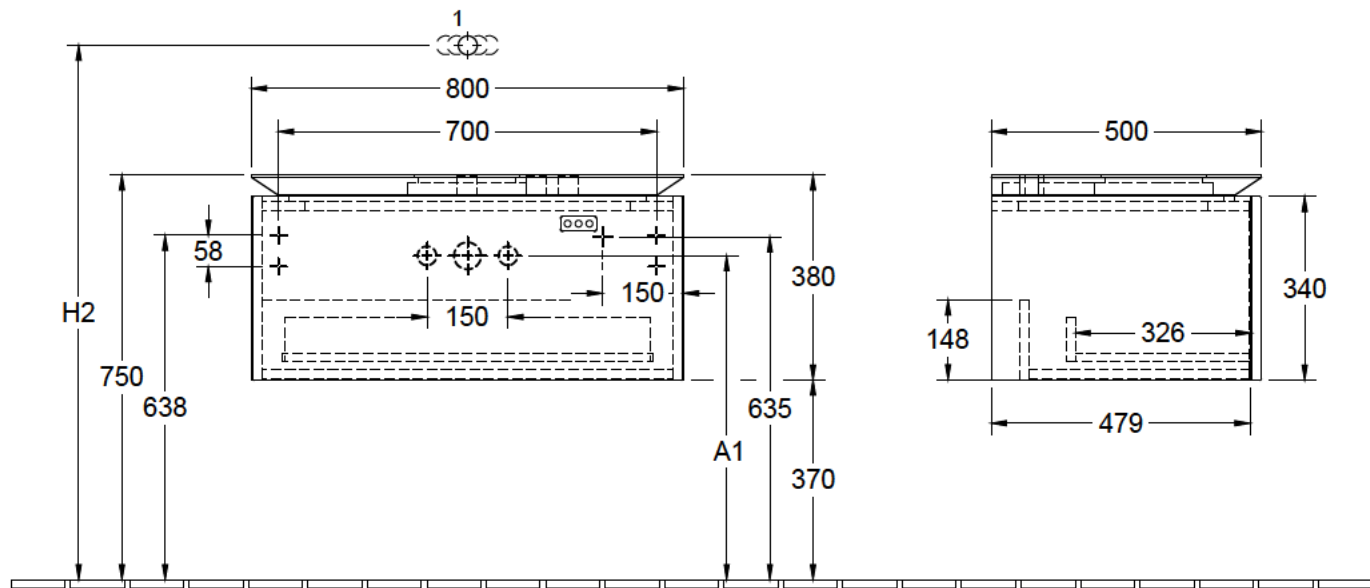

ART 
4178 41

V02 / 31.07.2018

Villeroy & Boch

1748

N $\frac{1}{2}$ L
 220 - 240V
 ○○○

	1	2	3	4	H2	A1
5144 00 / 01	X		X	X	1010	590
5148 00 / 01	X	X	X	X	1010	590
5149 00 / 01	X	X	X	X	1010	590
5149 10 / 11	X				1010	590
5151 00 / 01	X	X	X	X	1010	590
5151 10 / 11	X			X	1010	590
5154 00 / 01	X	X			1010	590
4110 45	X			X	1090	600
4110 60	X	X			1090	600
4125 40 / 41	X		X	X	1070	630
4126 60 / 61	X			X	1070	630
4127 60 / 61	X				1070	630
4132 60 / 61	X		X		1070	630
4179 43	X		X	X	1010	590
4198 61	X			X	1010	590
4172 58	X	X			1010	590
4178 41	X				1010	590
4A1840	X		X	X	1090	590
4A2138	X	X		X	1090	590
4A1956	X	X	X	X	1090	590
4A2056	X	X	X	X	1090	590

Legato B56900XX / B569L0XX		 Villeroy & Boch 1748
V01 / 28.08.2019	1:12	