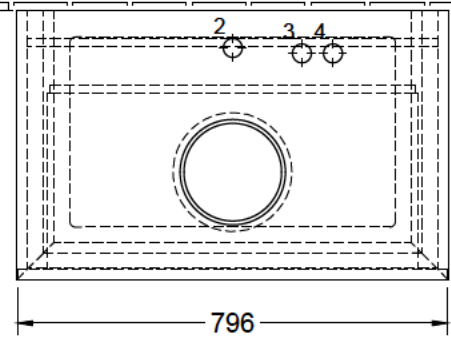

ART 
4178 41

V02 / 31.07.2018

Villeroy & Boch

1748

N $\frac{1}{2}$ L
 220 - 240V
 ○○○

	1	2	3	4	H2	A1
5144 00 / 01	X		X	X	1010	590
5148 00 / 01	X	X	X	X	1010	590
5149 00 / 01	X	X	X	X	1010	590
5149 10 / 11	X				1010	590
5151 00 / 01	X	X	X	X	1010	590
5151 10 / 11	X			X	1010	590
5154 00 / 01	X	X			1010	590
4110 45	X			X	1090	600
4110 60	X	X			1090	600
4125 40 / 41	X		X	X	1070	630
4126 60 / 61	X			X	1070	630
4127 60 / 61	X				1070	630
4132 60 / 61	X		X		1070	630
4179 43	X		X	X	1010	590
4198 61	X			X	1010	590
4172 58	X	X			1010	590
4178 41	X				1010	590
4A1840	X		X	X	1090	590
4A2138	X	X		X	1090	590
4A1956	X	X	X	X	1090	590
4A2056	X	X	X	X	1090	590