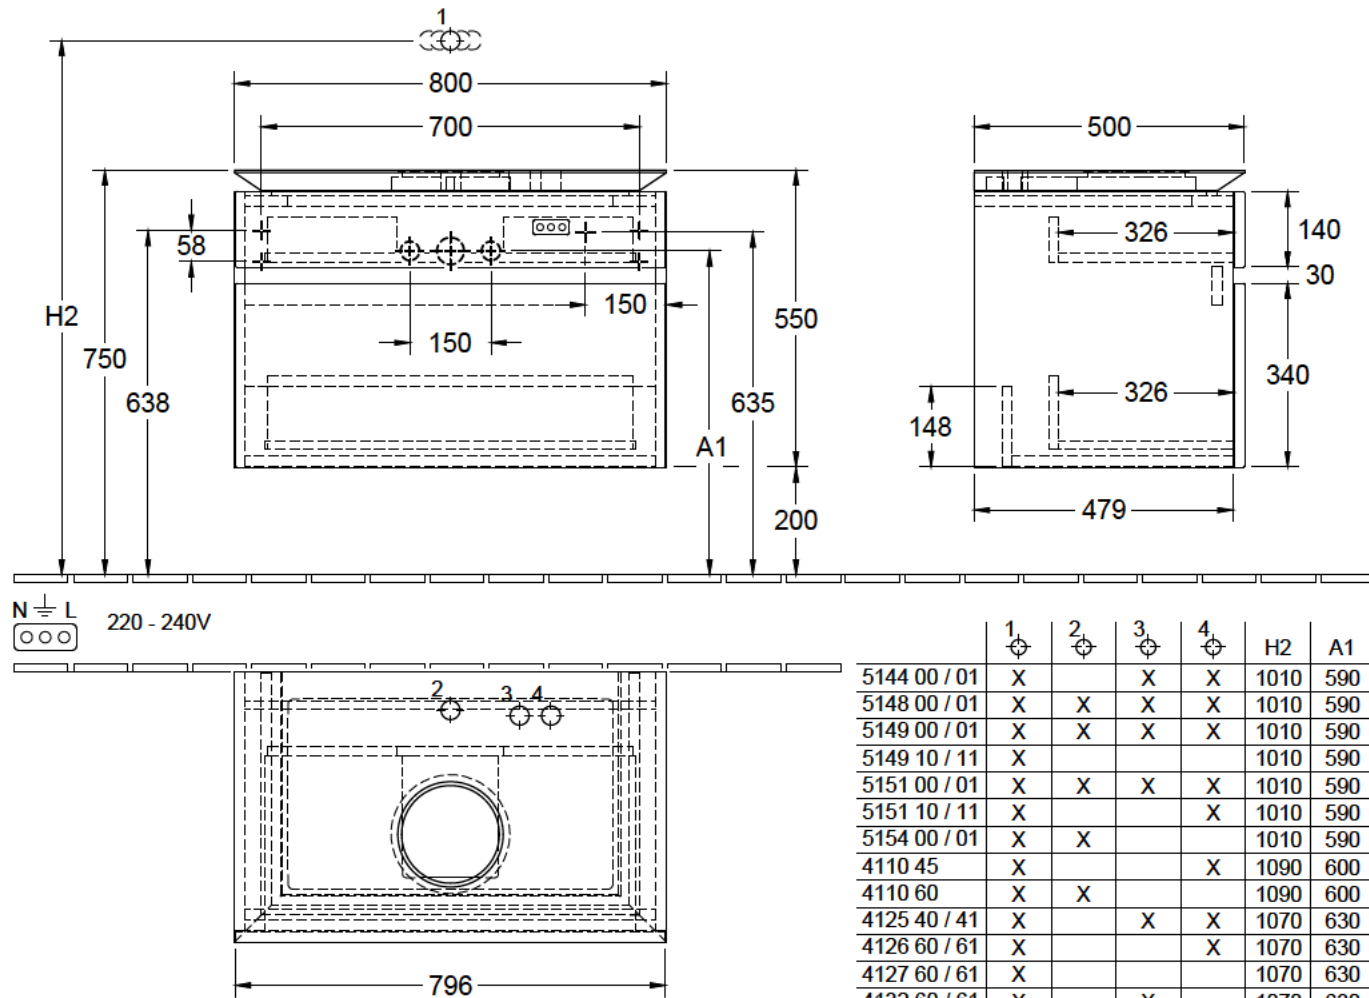

ART  4178 41	
V02 / 31.07.2018	Villeroy & Boch 1748

	1	2	3	4	H2	A1
5144 00 / 01	X		X	X	1010	590
5148 00 / 01	X	X	X	X	1010	590
5149 00 / 01	X	X	X	X	1010	590
5149 10 / 11	X				1010	590
5151 00 / 01	X	X	X	X	1010	590
5151 10 / 11	X			X	1010	590
5154 00 / 01	X	X			1010	590
4110 45	X			X	1090	600
4110 60	X	X			1090	600
4125 40 / 41	X		X	X	1070	630
4126 60 / 61	X			X	1070	630
4127 60 / 61	X				1070	630
4132 60 / 61	X		X		1070	630
4179 43	X		X	X	1010	590
4198 61	X			X	1010	590
4172 58	X	X			1010	590
4178 41	X				1010	590
4A1840	X		X	X	1090	590
4A2138	X	X		X	1090	590
4A1956	X	X	X	X	1090	590
4A2056	X	X	X	X	1090	590

Legato B57000XX / B570L0XX		 Villeroy & Boch 1748
V01 / 28.08.2019	1:12	