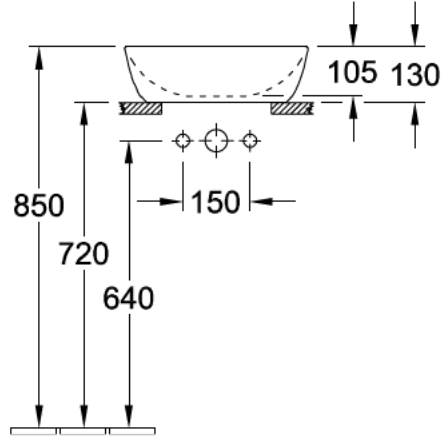

TECHNISCHE ZEICHNUNGEN

417841