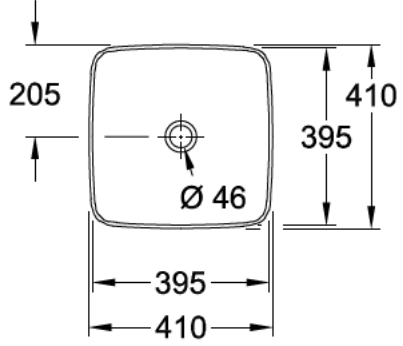

TECHNISCHE ZEICHNUNGEN

417841