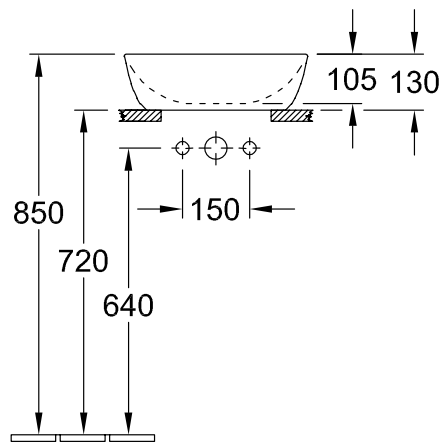

### 1 . POSITION

<b>Modell</b>	<b>417841</b>
Kollektion	Artis
PROJECTS	 PREMIUM
Breite	410 mm
Tiefe	410 mm
Gewicht	8,2 kg
Beschreibung	TitanCeram Passendes Möbelprogramm LEGATO
Armatur / Hahnloch Hinweis	für Wandauslauf-Armatur oder Armatur mit erhöhtem Standfuß, ohne Hahnlochbank
Überlauf Hinweis	ohne Überlauf, Bei Modellen ohne Überlauffunktion muss ein nicht verschließbares Ventil verwendet werden
Material	TitanCeram
Ausschreibungstext	Artis; Aufsatzwaschtisch; TitanCeram; Maße: 410 x 410 mm; Quadrat; für Wandauslauf-Armatur oder Armatur mit erhöhtem Standfuß, ohne Hahnlochbank; ohne Überlauf; Bei Modellen ohne Überlauffunktion muss ein nicht verschließbares Ventil verwendet werden

TECHNISCHE ZEICHNUNGEN

417841

TECHNISCHE ZEICHNUNGEN

417841