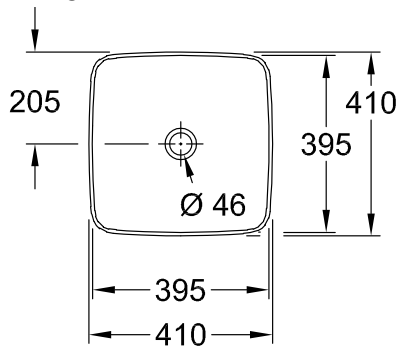

TECHNISCHE ZEICHNUNGEN

417841