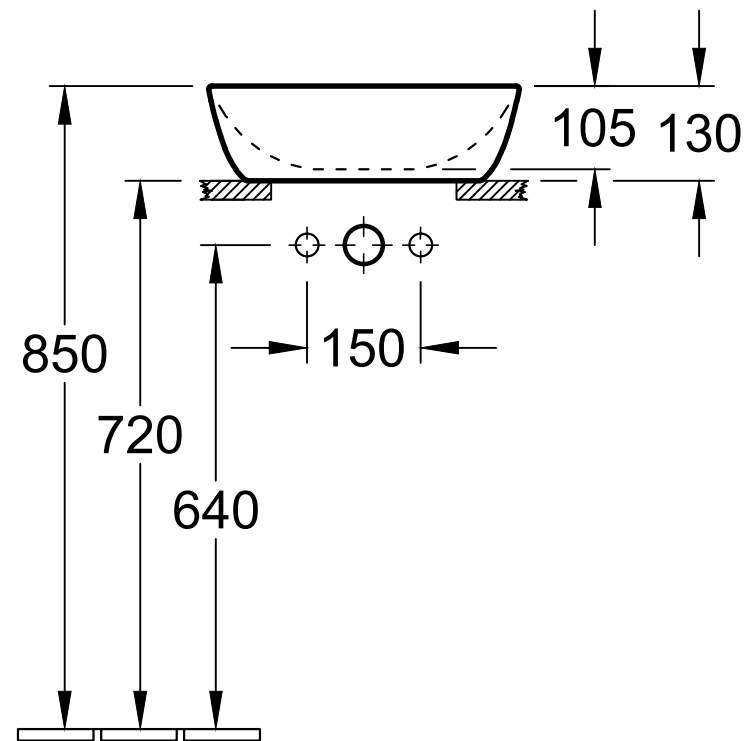

<p>More to See Lite A4591200</p>	 <p>Villeroy & Boch 1748</p>
<p>V01 / 10.12.2020</p>	

Benennung

ARTIS
4178 41 - AWT

Villeroy&Boch

Geändert:	31.07.2018	Freigabe:	JG
		Datum:	26.01.2015
		Gez.:	MHK
		Datum:	10.2014

Ohne unsere Genehmigung darf diese Zeichnung weder vervielfältigt, noch dritten Personen oder Konkurrenzfirmen mitgeteilt werden. Die Verwendung der Daten/technischen Zeichnungen erfolgt auf eigenes Risiko, unter Ausschluss jeglicher Haftung von Villeroy & Boch. Maßangaben sind unverbindlich; Modelländerungen bleiben vorbehalten.