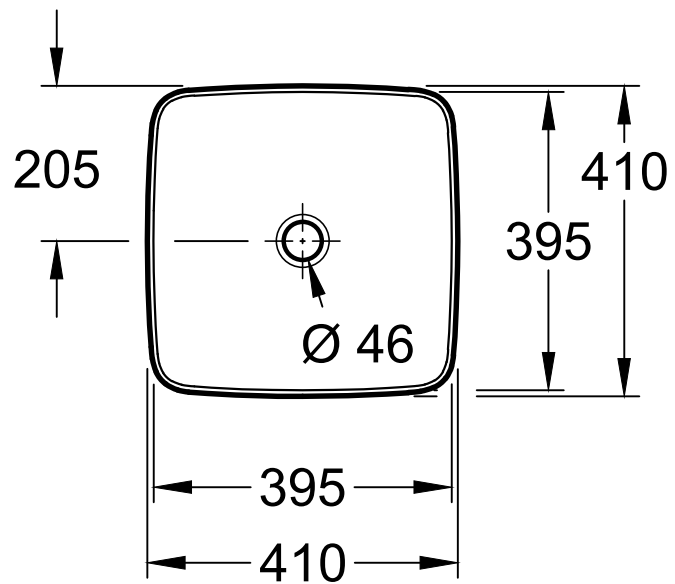

<p>More to See Lite A4591200</p>	 <p>Villeroy & Boch 1748</p>
<p>V01 / 10.12.2020</p>	

Benennung

ARTIS
4178 41 - AWT

Villeroy&Boch

Geändert:	31.07.2018	Freigabe:	JG
		Datum:	26.01.2015
		Gez.:	MHK
		Datum:	10.2014

Ohne unsere Genehmigung darf diese Zeichnung weder vervielfältigt, noch dritten Personen oder Konkurrenzfirmen mitgeteilt werden. Die Verwendung der Daten/technischen Zeichnungen erfolgt auf eigenes Risiko, unter Ausschluss jeglicher Haftung von Villeroy & Boch. Maßangaben sind unverbindlich; Modelländerungen bleiben vorbehalten.