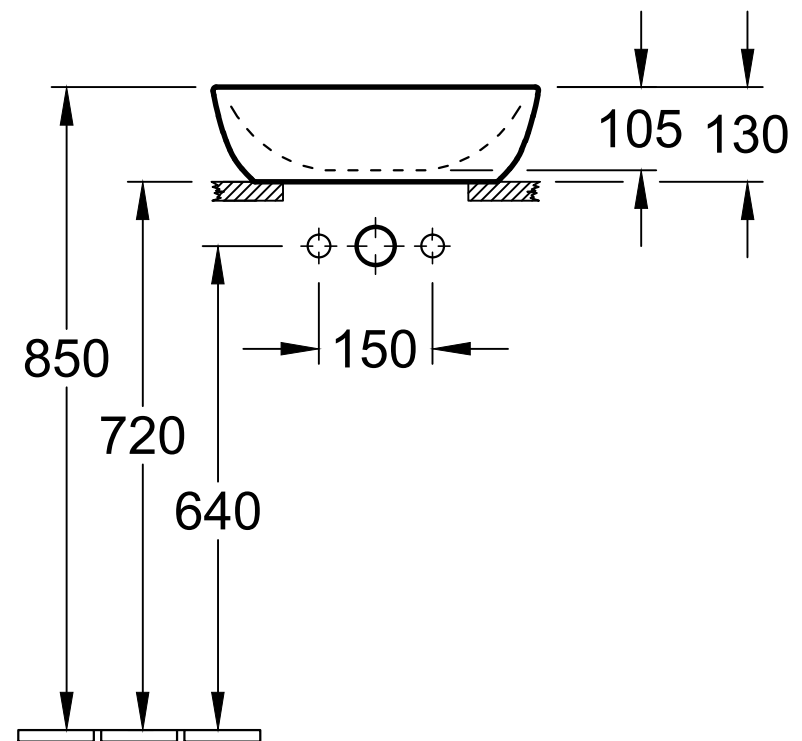

MyView Now (+)  
A4558000 / A4578000

V01 / 01.10.2020

**Villeroy & Boch**

1748

Benennung				<b>Villeroy&amp;Boch</b>
ARTIS 4179 43 - AWT				
Geändert:	31.07.2018	Freigabe:	JG	Ohne unsere Genehmigung darf diese Zeichnung weder vervielfältigt, noch dritten Personen oder Konkurrenzfirmen mitgeteilt werden. Die Verwendung der Daten/technischen Zeichnungen erfolgt auf eigenes Risiko, unter Ausschluss jeglicher Haftung von Villeroy & Boch. Maßangaben sind unverbindlich; Modelländerungen bleiben vorbehalten.
		Datum:	20.02.2015	
		Gez.:	MHK	
		Datum:	10.2014	

	1	2	3	4	A1	H1	H2
4179 43	x	x	x	x	685	895	1045
4198 61	x	x	x	x	685	895	1045
4178 41	x	x	x	x	685	895	1045
4172 58	x	x	x	x	685	895	1045
4A18 40	x	x	x	x	650	910	1060
4A19 56	x	x	x	x	650	910	1060
4A21 38	x	x	x	x	650	910	1060
4A20 56	x	x	x	x	650	910	1060
5148 00/01	x	x	x	x	605	875	1025
4A45 00/01	x	x	x	x	615	885	1035

	1	2	3	4	A1	H1	H2
5144 00/01	x	x	x	x	605	885	1035
4A46 00/01	x	x	x	x	615	885	1035
5151 00/01	x	x	x	x	605	875	1025
4A47 00/01	x	x	x	x	615	885	1035
5151 10/11	x	x		x	605	885	1035
4A48 00/01	x	x	x	x	615	885	1035
5154 00/01	x	x	x	x	605	875	1025
4A49 00/01	x	x	x	x	615	885	1035
4A50 00/01	x	x			610	880	1030
4110 60	x	x	x	x	610	870	1020