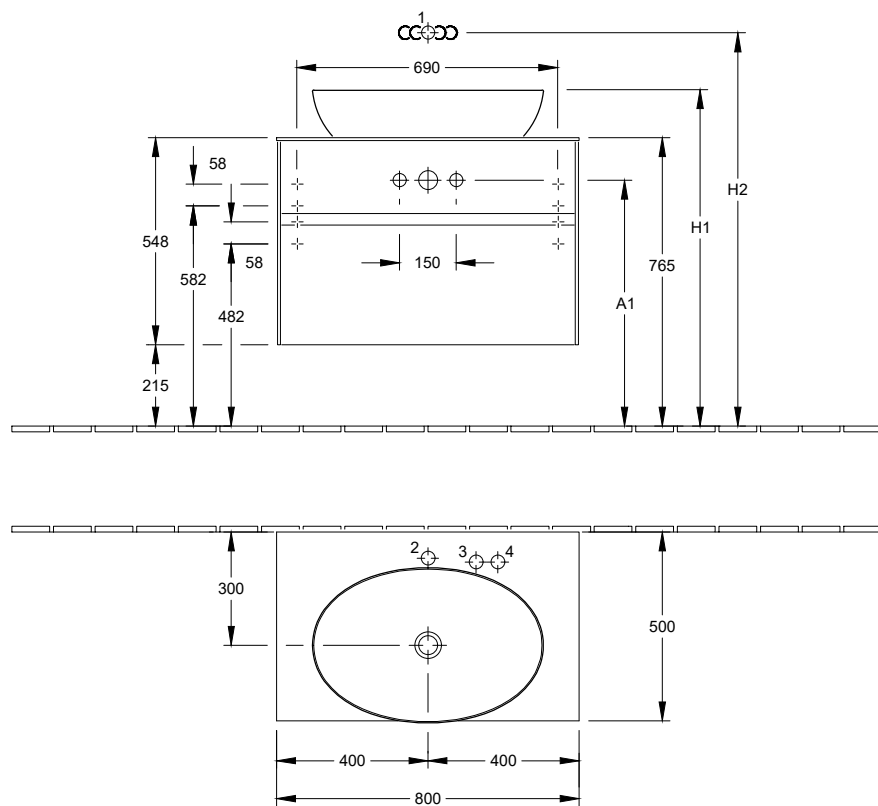

MyView Now (+)  
A4558000 / A4578000

V01 / 01.10.2020

**Villeroy & Boch**

1748

Benennung				<b>Villeroy&amp;Boch</b>
ARTIS 4179 43 - AWT				
Geändert:	31.07.2018	Freigabe:	JG	Ohne unsere Genehmigung darf diese Zeichnung weder vervielfältigt, noch dritten Personen oder Konkurrenzfirmen mitgeteilt werden. Die Verwendung der Daten/technischen Zeichnungen erfolgt auf eigenes Risiko, unter Ausschluss jeglicher Haftung von Villeroy & Boch. Maßangaben sind unverbindlich; Modelländerungen bleiben vorbehalten.
		Datum:	20.02.2015	
		Gez.:	MHK	
		Datum:	10.2014	

	1	2	3	4	A1	H1	H2
4179 43	x	x	x	x	685	895	1045
4198 61	x	x	x	x	685	895	1045
4178 41	x	x	x	x	685	895	1045
4172 58	x	x	x	x	685	895	1045
4A18 40	x	x	x	x	650	910	1060
4A19 56	x	x	x	x	650	910	1060
4A21 38	x	x	x	x	650	910	1060
4A20 56	x	x	x	x	650	910	1060
5148 00/01	x	x	x	x	605	875	1025
4A45 00/01	x	x	x	x	615	885	1035

	1	2	3	4	A1	H1	H2
5144 00/01	x	x	x	x	605	885	1035
4A46 00/01	x	x	x	x	615	885	1035
5151 00/01	x	x	x	x	605	875	1025
4A47 00/01	x	x	x	x	615	885	1035
5151 10/11	x	x		x	605	885	1035
4A48 00/01	x	x	x	x	615	885	1035
5154 00/01	x	x	x	x	605	875	1025
4A49 00/01	x	x	x	x	615	885	1035
4A50 00/01	x	x			610	880	1030
4110 60	x	x	x	x	610	870	1020