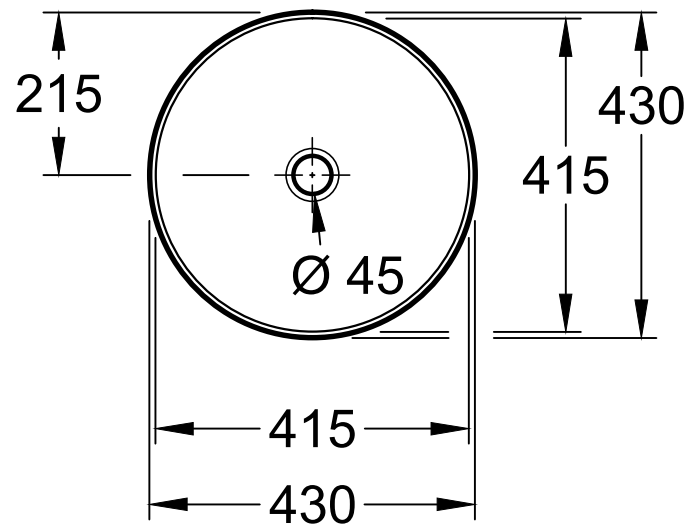

MyView Now (+)  
A4558000 / A4578000

V01 / 01.10.2020

**Villeroy & Boch**

1748

Benennung				<b>Villeroy&amp;Boch</b>
ARTIS 4179 43 - AWT				
Geändert:	31.07.2018	Freigabe:	JG	Ohne unsere Genehmigung darf diese Zeichnung weder vervielfältigt, noch dritten Personen oder Konkurrenzfirmen mitgeteilt werden. Die Verwendung der Daten/technischen Zeichnungen erfolgt auf eigenes Risiko, unter Ausschluss jeglicher Haftung von Villeroy & Boch. Maßangaben sind unverbindlich; Modelländerungen bleiben vorbehalten.
		Datum:	20.02.2015	
		Gez.:	MHK	
		Datum:	10.2014	

	1	2	3	4	A1	H1	H2
4179 43	x	x	x	x	685	895	1045
4198 61	x	x	x	x	685	895	1045
4178 41	x	x	x	x	685	895	1045
4172 58	x	x	x	x	685	895	1045
4A18 40	x	x	x	x	650	910	1060
4A19 56	x	x	x	x	650	910	1060
4A21 38	x	x	x	x	650	910	1060
4A20 56	x	x	x	x	650	910	1060
5148 00/01	x	x	x	x	605	875	1025
4A45 00/01	x	x	x	x	615	885	1035

	1	2	3	4	A1	H1	H2
5144 00/01	x	x	x	x	605	885	1035
4A46 00/01	x	x	x	x	615	885	1035
5151 00/01	x	x	x	x	605	875	1025
4A47 00/01	x	x	x	x	615	885	1035
5151 10/11	x	x		x	605	885	1035
4A48 00/01	x	x	x	x	615	885	1035
5154 00/01	x	x	x	x	605	875	1025
4A49 00/01	x	x	x	x	615	885	1035
4A50 00/01	x	x			610	880	1030
4110 60	x	x	x	x	610	870	1020