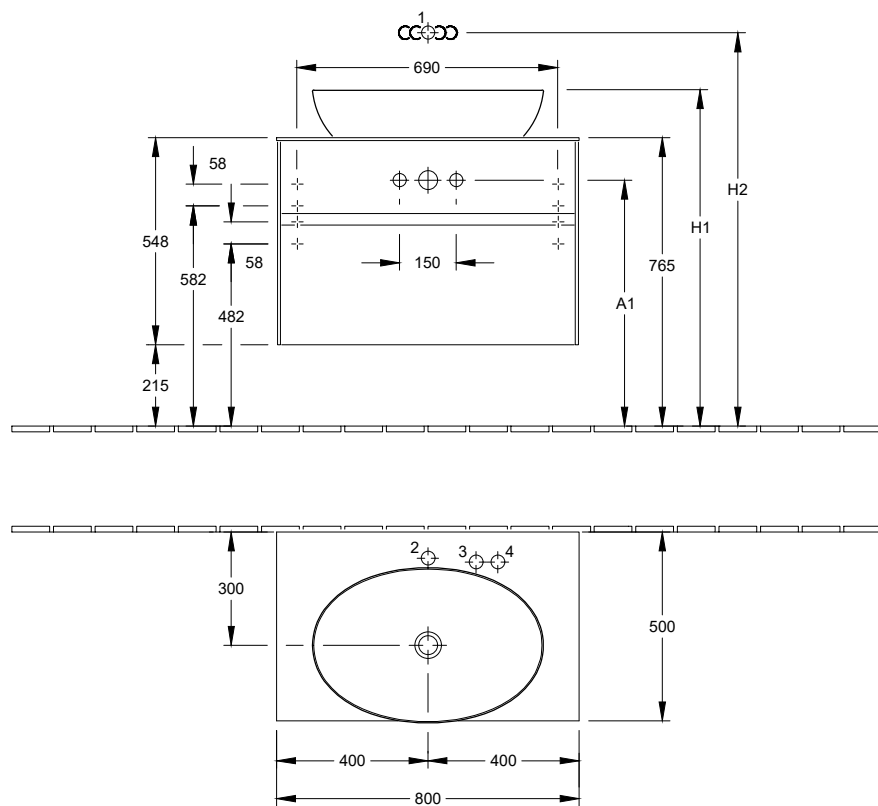

More to See Lite
A4608500

V01 / 07.10.2020

Villeroy & Boch

1748

Benennung				Villeroy&Boch
ARTIS 4179 43 - AWT				
Geändert:	31.07.2018	Freigabe:	JG	Ohne unsere Genehmigung darf diese Zeichnung weder vervielfältigt, noch dritten Personen oder Konkurrenzfirmen mitgeteilt werden. Die Verwendung der Daten/technischen Zeichnungen erfolgt auf eigenes Risiko, unter Ausschluss jeglicher Haftung von Villeroy & Boch. Maßangaben sind unverbindlich; Modelländerungen bleiben vorbehalten.
		Datum:	20.02.2015	
		Gez.:	MHK	
		Datum:	10.2014	

	1	2	3	4	A1	H1	H2
4179 43	x	x	x	x	685	895	1045
4198 61	x	x	x	x	685	895	1045
4178 41	x	x	x	x	685	895	1045
4172 58	x	x	x	x	685	895	1045
4A18 40	x	x	x	x	650	910	1060
4A19 56	x	x	x	x	650	910	1060
4A21 38	x	x	x	x	650	910	1060
4A20 56	x	x	x	x	650	910	1060
5148 00/01	x	x	x	x	605	875	1025
4A45 00/01	x	x	x	x	615	885	1035

	1	2	3	4	A1	H1	H2
5144 00/01	x	x	x	x	605	885	1035
4A46 00/01	x	x	x	x	615	885	1035
5151 00/01	x	x	x	x	605	875	1025
4A47 00/01	x	x	x	x	615	885	1035
5151 10/11	x	x		x	605	885	1035
4A48 00/01	x	x	x	x	615	885	1035
5154 00/01	x	x	x	x	605	875	1025
4A49 00/01	x	x	x	x	615	885	1035
4A50 00/01	x	x			610	880	1030
4110 60	x	x	x	x	610	870	1020