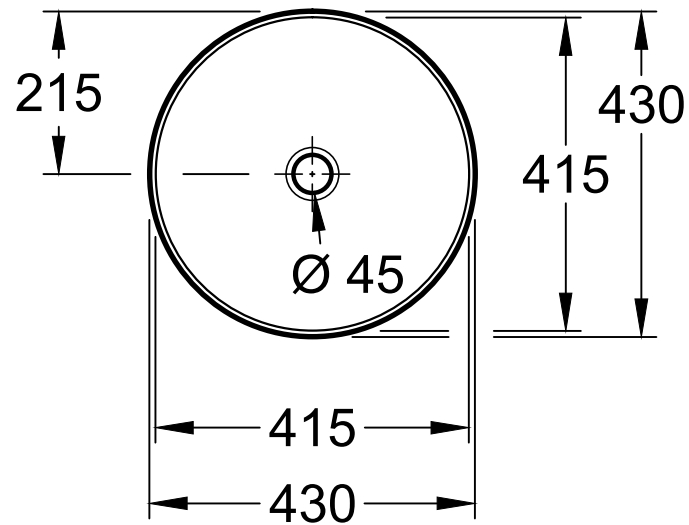

More to See Lite
A4608500

V01 / 07.10.2020

Villeroy & Boch

1748

Benennung				Villeroy&Boch
ARTIS 4179 43 - AWT				
Geändert:	31.07.2018	Freigabe:	JG	Ohne unsere Genehmigung darf diese Zeichnung weder vervielfältigt, noch dritten Personen oder Konkurrenzfirmen mitgeteilt werden. Die Verwendung der Daten/technischen Zeichnungen erfolgt auf eigenes Risiko, unter Ausschluss jeglicher Haftung von Villeroy & Boch. Maßangaben sind unverbindlich; Modelländerungen bleiben vorbehalten.
		Datum:	20.02.2015	
		Gez.:	MHK	
		Datum:	10.2014	

	1	2	3	4	A1	H1	H2
4179 43	x	x	x	x	685	895	1045
4198 61	x	x	x	x	685	895	1045
4178 41	x	x	x	x	685	895	1045
4172 58	x	x	x	x	685	895	1045
4A18 40	x	x	x	x	650	910	1060
4A19 56	x	x	x	x	650	910	1060
4A21 38	x	x	x	x	650	910	1060
4A20 56	x	x	x	x	650	910	1060
5148 00/01	x	x	x	x	605	875	1025
4A45 00/01	x	x	x	x	615	885	1035

	1	2	3	4	A1	H1	H2
5144 00/01	x	x	x	x	605	885	1035
4A46 00/01	x	x	x	x	615	885	1035
5151 00/01	x	x	x	x	605	875	1025
4A47 00/01	x	x	x	x	615	885	1035
5151 10/11	x	x		x	605	885	1035
4A48 00/01	x	x	x	x	615	885	1035
5154 00/01	x	x	x	x	605	875	1025
4A49 00/01	x	x	x	x	615	885	1035
4A50 00/01	x	x			610	880	1030
4110 60	x	x	x	x	610	870	1020