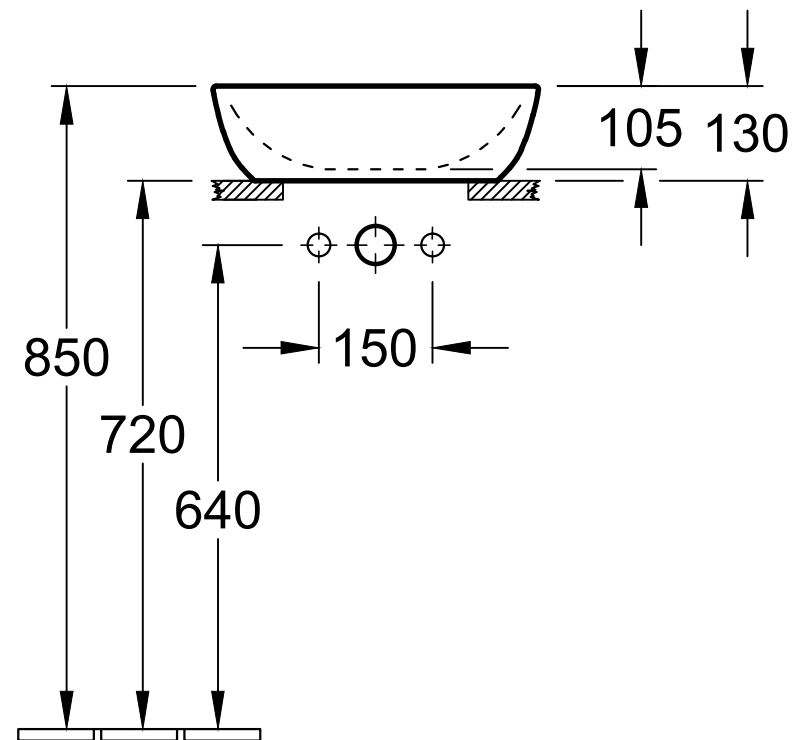

More to See Lite
A4608500

V01 / 07.10.2020

Villeroy & Boch

1748

Benennung				Villeroy&Boch
ARTIS 4179 43 - AWT				
Geändert:	31.07.2018	Freigabe:	JG	Ohne unsere Genehmigung darf diese Zeichnung weder vervielfältigt, noch dritten Personen oder Konkurrenzfirmen mitgeteilt werden. Die Verwendung der Daten/technischen Zeichnungen erfolgt auf eigenes Risiko, unter Ausschluss jeglicher Haftung von Villeroy & Boch. Maßangaben sind unverbindlich; Modelländerungen bleiben vorbehalten.
		Datum:	20.02.2015	
		Gez.:	MHK	
		Datum:	10.2014	

	1	2	3	4	A1	H1	H2
4179 43	x	x	x	x	685	895	1045
4198 61	x	x	x	x	685	895	1045
4178 41	x	x	x	x	685	895	1045
4172 58	x	x	x	x	685	895	1045
4A18 40	x	x	x	x	650	910	1060
4A19 56	x	x	x	x	650	910	1060
4A21 38	x	x	x	x	650	910	1060
4A20 56	x	x	x	x	650	910	1060
5148 00/01	x	x	x	x	605	875	1025
4A45 00/01	x	x	x	x	615	885	1035

	1	2	3	4	A1	H1	H2
5144 00/01	x	x	x	x	605	885	1035
4A46 00/01	x	x	x	x	615	885	1035
5151 00/01	x	x	x	x	605	875	1025
4A47 00/01	x	x	x	x	615	885	1035
5151 10/11	x	x		x	605	885	1035
4A48 00/01	x	x	x	x	615	885	1035
5154 00/01	x	x	x	x	605	875	1025
4A49 00/01	x	x	x	x	615	885	1035
4A50 00/01	x	x			610	880	1030
4110 60	x	x	x	x	610	870	1020