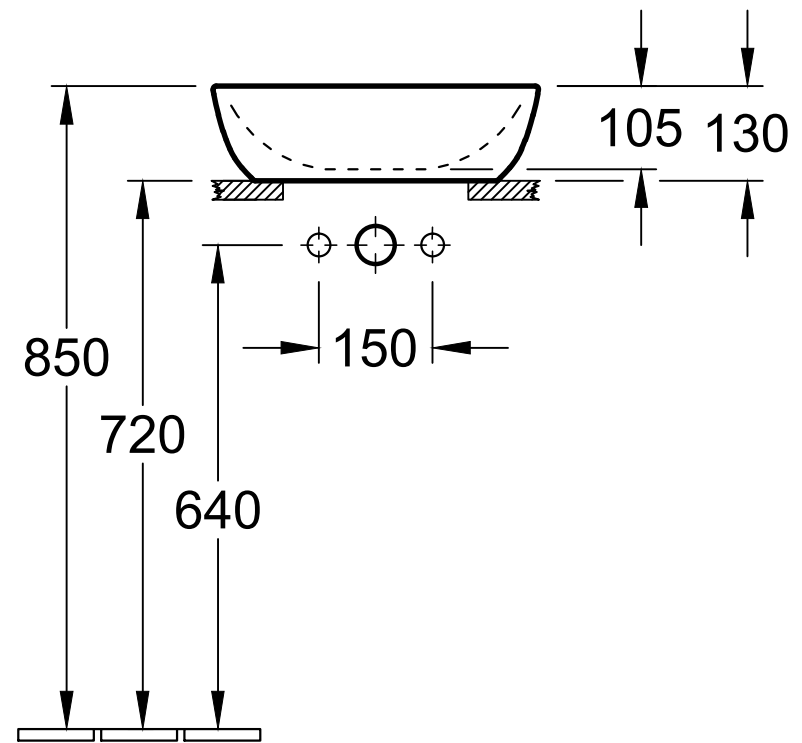

X = Variabel  220 - 240 V loser Netzanschluss (laut VDE 0100 Teil 701)

Datum/Name		Änderung		Villeroy & Boch		Komp.-Nr./Mat.-Nr.	
19.02.2015 WA		Umstellung auf 2 Steckdosen; gültig ab KW14/2015					
				Tag		Name	
				gez. 10.06.2014		ME	
				gepr.		A423 12 00	
				Bezeichnung			
				Typenzeichnung Spiegelschrank			
				My View 14			
Maßstab		Modell		Freimaßtoleranz		Werkstoff	
1:10		A4231200					
K:\...\vacad\zeichnung\sond-prg\solo as\my view 14\typenzeichnung\...							

Benennung

ARTIS
4179 43 - AWT

Villeroy&Boch

Geändert:	31.07.2018	Freigabe:	JG
		Datum:	20.02.2015
		Gez.:	MHK
		Datum:	10.2014

Ohne unsere Genehmigung darf diese Zeichnung weder vervielfältigt, noch dritten Personen oder Konkurrenzfirmen mitgeteilt werden. Die Verwendung der Daten/technischen Zeichnungen erfolgt auf eigenes Risiko, unter Ausschluss jeglicher Haftung von Villeroy & Boch. Maßangaben sind unverbindlich; Modelländerungen bleiben vorbehalten.

	1	2	3	4	A1	H1	H2
4179 43	x	x	x	x	685	895	1045
4198 61	x	x	x	x	685	895	1045
4178 41	x	x	x	x	685	895	1045
4172 58	x	x	x	x	685	895	1045
4A18 40	x	x	x	x	650	910	1060
4A19 56	x	x	x	x	650	910	1060
4A21 38	x	x	x	x	650	910	1060
4A20 56	x	x	x	x	650	910	1060
5148 00/01	x	x	x	x	605	875	1025
4A45 00/01	x	x	x	x	615	885	1035

	1	2	3	4	A1	H1	H2
5144 00/01	x	x	x	x	605	885	1035
4A46 00/01	x	x	x	x	615	885	1035
5151 00/01	x	x	x	x	605	875	1025
4A47 00/01	x	x	x	x	615	885	1035
5151 10/11	x	x		x	605	885	1035
4A48 00/01	x	x	x	x	615	885	1035
5154 00/01	x	x	x	x	605	875	1025
4A49 00/01	x	x	x	x	615	885	1035
4A50 00/01	x	x			610	880	1030
4110 60	x	x	x	x	610	870	1020