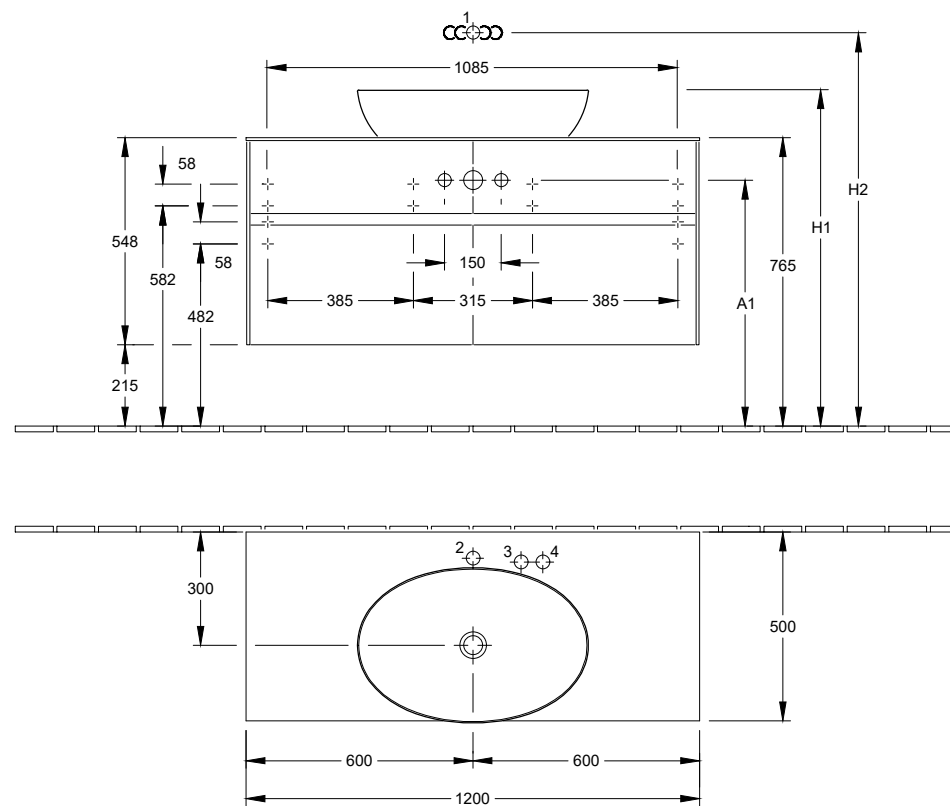

X = Variabel  220 - 240 V loser Netzanschluss (laut VDE 0100 Teil 701)

Datum/Name		Änderung		Villeroy & Boch		Komp.-Nr./Mat.-Nr.	
19.02.2015 WA		Umstellung auf 2 Steckdosen; gültig ab KW14/2015					
				Tag		Name	
				gez. 10.06.2014		ME	
				gepr.		A423 12 00	
				Bezeichnung			
				Typenzeichnung Spiegelschrank			
				My View 14			
Maßstab		Modell		Freimaßtoleranz		Werkstoff	
1:10		A4231200					
K:\...\vacad\zeichnung\sond-prg\solo as\my view 14\typenzeichnung\...							

	1	2	3	4	A1	H1	H2
4179 43	x	x	x	x	685	895	1045
4198 61	x	x	x	x	685	895	1045
4178 41	x	x	x	x	685	895	1045
4172 58	x	x	x	x	685	895	1045
4A18 40	x	x	x	x	650	910	1060
4A19 56	x	x	x	x	650	910	1060
4A21 38	x	x	x	x	650	910	1060
4A20 56	x	x	x	x	650	910	1060
5148 00/01	x	x	x	x	605	875	1025
4A45 00/01	x	x	x	x	615	885	1035

	1	2	3	4	A1	H1	H2
5144 00/01	x	x	x	x	605	885	1035
4A46 00/01	x	x	x	x	615	885	1035
5151 00/01	x	x	x	x	605	875	1025
4A47 00/01	x	x	x	x	615	885	1035
5151 10/11	x	x		x	605	885	1035
4A48 00/01	x	x	x	x	615	885	1035
5154 00/01	x	x	x	x	605	875	1025
4A49 00/01	x	x	x	x	615	885	1035
4A50 00/01	x	x			610	880	1030
4110 60	x	x	x	x	610	870	1020