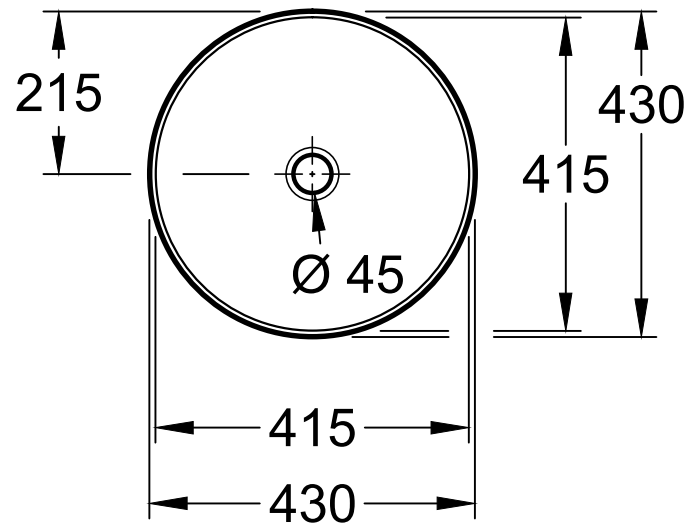

X = Variabel  220 - 240 V loser Netzanschluss (laut VDE 0100 Teil 701)

Datum/Name		Änderung		Villeroy & Boch		Komp.-Nr./Mat.-Nr.	
19.02.2015 WA		Umstellung auf 2 Steckdosen; gültig ab KW14/2015					
				Tag		Name	
				gez. 10.06.2014		ME	
				gepr.		A423 12 00	
				Bezeichnung			
				Typenzeichnung Spiegelschrank			
				My View 14			
Maßstab		Modell		Freimaßtoleranz		Werkstoff	
1:10		A4231200					
K:\...\vacad\zeichnung\sond-prg\solo as\my view 14\typenzeichnung\...							

	1	2	3	4	A1	H1	H2
4179 43	x	x	x	x	685	895	1045
4198 61	x	x	x	x	685	895	1045
4178 41	x	x	x	x	685	895	1045
4172 58	x	x	x	x	685	895	1045
4A18 40	x	x	x	x	650	910	1060
4A19 56	x	x	x	x	650	910	1060
4A21 38	x	x	x	x	650	910	1060
4A20 56	x	x	x	x	650	910	1060
5148 00/01	x	x	x	x	605	875	1025
4A45 00/01	x	x	x	x	615	885	1035

	1	2	3	4	A1	H1	H2
5144 00/01	x	x	x	x	605	885	1035
4A46 00/01	x	x	x	x	615	885	1035
5151 00/01	x	x	x	x	605	875	1025
4A47 00/01	x	x	x	x	615	885	1035
5151 10/11	x	x		x	605	885	1035
4A48 00/01	x	x	x	x	615	885	1035
5154 00/01	x	x	x	x	605	875	1025
4A49 00/01	x	x	x	x	615	885	1035
4A50 00/01	x	x			610	880	1030
4110 60	x	x	x	x	610	870	1020