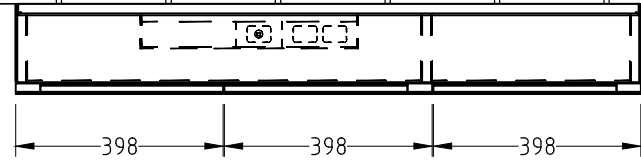

X = Variabel  220 - 240 V loser Netzanschluss (laut VDE 0100 Teil 701)

Datum/Name		Änderung		Villeroy & Boch		Komp.-Nr./Mat.-Nr.	
19.02.2015 WA		Umstellung auf 2 Steckdosen; gültig ab KW14/2015					
				Tag		Name	
				gez. 10.06.2014		ME	
				gepr.		A423 12 00	
				Bezeichnung			
				Typenzeichnung Spiegelschrank			
				My View 14			
Maßstab		Modell		Freimaßtoleranz		Werkstoff	
1:10		A4231200					
K:\...\vacad\zeichnung\sond-prg\solo as\my view 14\typenzeichnung\...							

	1	2	3	4	A1	H1	H2
4179 43	x	x	x	x	685	895	1045
4198 61	x	x	x	x	685	895	1045
4178 41	x	x	x	x	685	895	1045
4172 58	x	x	x	x	685	895	1045
4A18 40	x	x	x	x	650	910	1060
4A19 56	x	x	x	x	650	910	1060
4A21 38	x	x	x	x	650	910	1060
4A20 56	x	x	x	x	650	910	1060
5148 00/01	x	x	x	x	605	875	1025
4A45 00/01	x	x	x	x	615	885	1035

	1	2	3	4	A1	H1	H2
5144 00/01	x	x	x	x	605	885	1035
4A46 00/01	x	x	x	x	615	885	1035
5151 00/01	x	x	x	x	605	875	1025
4A47 00/01	x	x	x	x	615	885	1035
5151 10/11	x	x		x	605	885	1035
4A48 00/01	x	x	x	x	615	885	1035
5154 00/01	x	x	x	x	605	875	1025
4A49 00/01	x	x	x	x	615	885	1035
4A50 00/01	x	x			610	880	1030
4110 60	x	x	x	x	610	870	1020