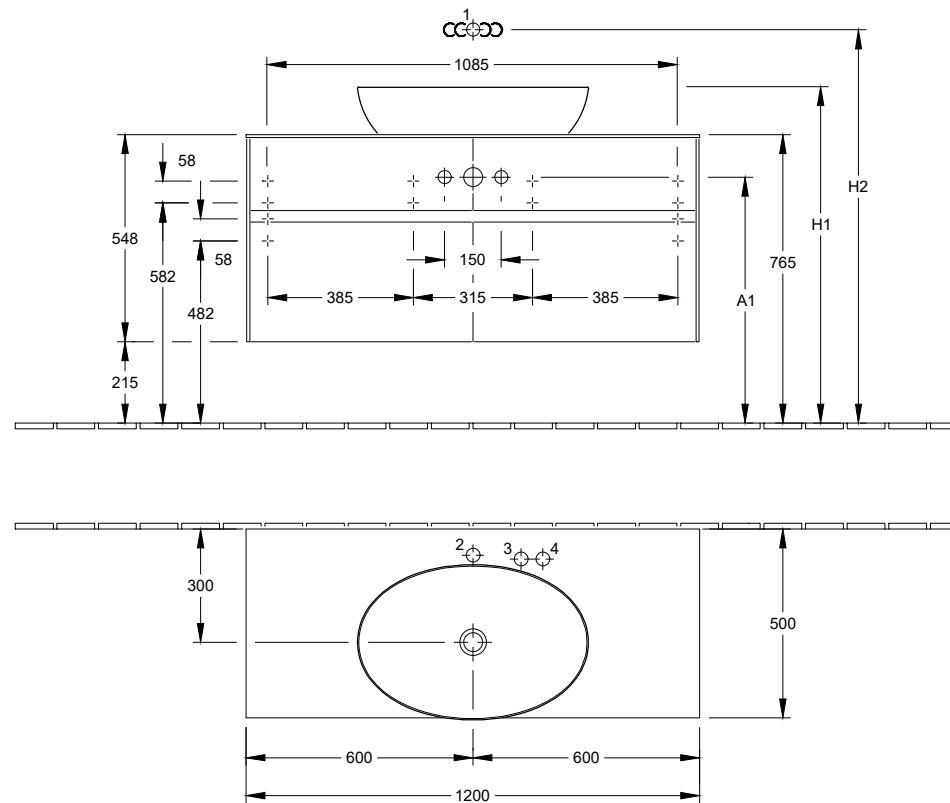

Benennung				<b>Villeroy&amp;Boch</b>
ARTIS 4179 43 - AWT				
Geändert:	31.07.2018	Freigabe:	JG	Ohne unsere Genehmigung darf diese Zeichnung weder vervielfältigt, noch dritten Personen oder Konkurrenzfirmen mitgeteilt werden. Die Verwendung der Daten/technischen Zeichnungen erfolgt auf eigenes Risiko, unter Ausschluss jeglicher Haftung von Villeroy & Boch. Maßangaben sind unverbindlich; Modelländerungen bleiben vorbehalten.
		Datum:	20.02.2015	
		Gez.:	MHK	
		Datum:	10.2014	

	1	2	3	4	A1	H1	H2
4179 43	x	x	x	x	685	895	1045
4198 61	x	x	x	x	685	895	1045
4178 41	x	x	x	x	685	895	1045
4172 58	x	x	x	x	685	895	1045
4A18 40	x	x	x	x	650	910	1060
4A19 56	x	x	x	x	650	910	1060
4A21 38	x	x	x	x	650	910	1060
4A20 56	x	x	x	x	650	910	1060
5148 00/01	x	x	x	x	605	875	1025
4A45 00/01	x	x	x	x	615	885	1035

	1	2	3	4	A1	H1	H2
5144 00/01	x	x	x	x	605	885	1035
4A46 00/01	x	x	x	x	615	885	1035
5151 00/01	x	x	x	x	605	875	1025
4A47 00/01	x	x	x	x	615	885	1035
5151 10/11	x	x		x	605	885	1035
4A48 00/01	x	x	x	x	615	885	1035
5154 00/01	x	x	x	x	605	875	1025
4A49 00/01	x	x	x	x	615	885	1035
4A50 00/01	x	x			610	880	1030
4110 60	x	x	x	x	610	870	1020