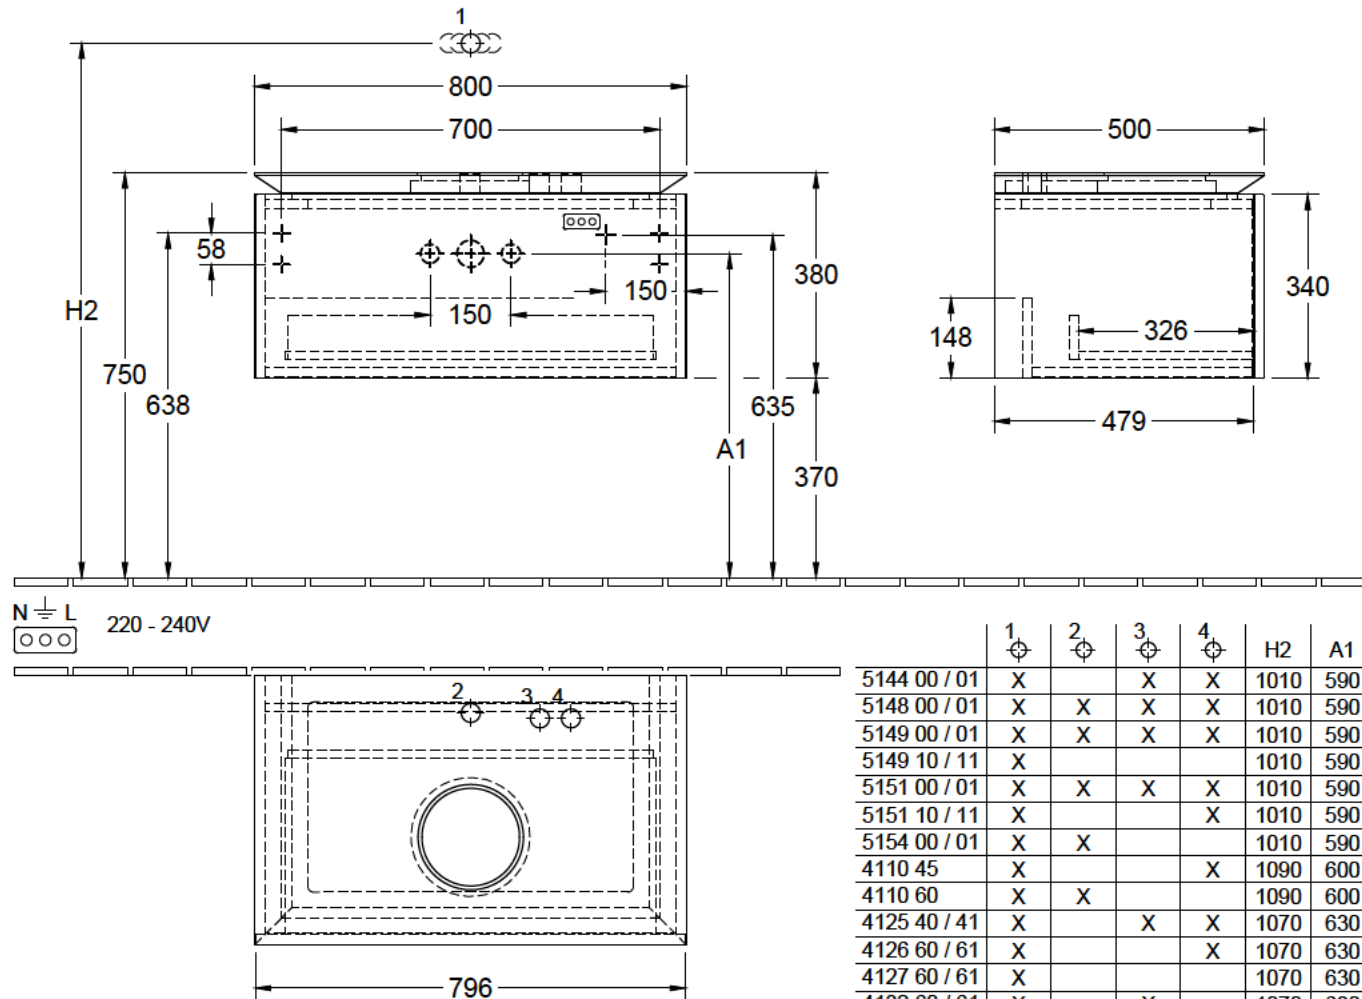

ART <input type="checkbox"/> 4198 61	
V02 / 31.07.2018	Villeroy & Boch 1748

	1	2	3	4	H2	A1
5144 00 / 01	X		X	X	1010	590
5148 00 / 01	X	X	X	X	1010	590
5149 00 / 01	X	X	X	X	1010	590
5149 10 / 11	X				1010	590
5151 00 / 01	X	X	X	X	1010	590
5151 10 / 11	X			X	1010	590
5154 00 / 01	X	X			1010	590
4110 45	X			X	1090	600
4110 60	X	X			1090	600
4125 40 / 41	X		X	X	1070	630
4126 60 / 61	X			X	1070	630
4127 60 / 61	X				1070	630
4132 60 / 61	X		X		1070	630
4179 43	X		X	X	1010	590
4198 61	X			X	1010	590
4172 58	X	X			1010	590
4178 41	X				1010	590
4A1840	X		X	X	1090	590
4A2138	X	X		X	1090	590
4A1956	X	X	X	X	1090	590
4A2056	X	X	X	X	1090	590

Legato
B56900XX / B569L0XX

V01 / 28.08.2019

1:12

Villeroy & Boch
1748