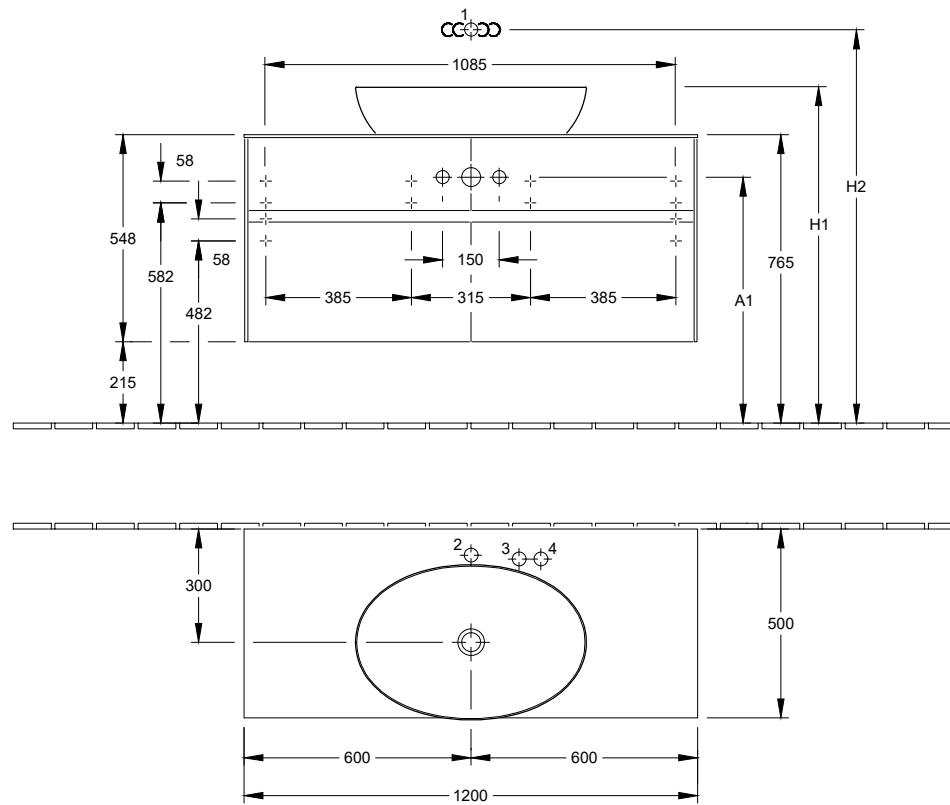

More to See Lite  
A4608500

V01 / 07.10.2020

Benennung

**ARTIS**  
4198 61 - AWT

**Villeroy&Boch**

Geändert:	31.07.2018	Freigabe:	JG
		Datum:	04.03.2015
		Gez.:	MHK
		Datum:	10.2014

Ohne unsere Genehmigung darf diese Zeichnung weder vervielfältigt, noch dritten Personen oder Konkurrenzfirmen mitgeteilt werden. Die Verwendung der Daten/technischen Zeichnungen erfolgt auf eigenes Risiko, unter Ausschluss jeglicher Haftung von Villeroy & Boch. Maßangaben sind unverbindlich; Modelländerungen bleiben vorbehalten.

	1	2	3	4	A1	H1	H2
4179 43	x	x	x	x	685	895	1045
4198 61	x	x	x	x	685	895	1045
4178 41	x	x	x	x	685	895	1045
4172 58	x	x	x	x	685	895	1045
4A18 40	x	x	x	x	650	910	1060
4A19 56	x	x	x	x	650	910	1060
4A21 38	x	x	x	x	650	910	1060
4A20 56	x	x	x	x	650	910	1060
5148 00/01	x	x	x	x	605	875	1025
4A45 00/01	x	x	x	x	615	885	1035

	1	2	3	4	A1	H1	H2
5144 00/01	x	x	x	x	605	885	1035
4A46 00/01	x	x	x	x	615	885	1035
5151 00/01	x	x	x	x	605	875	1025
4A47 00/01	x	x	x	x	615	885	1035
5151 10/11	x	x		x	605	885	1035
4A48 00/01	x	x	x	x	615	885	1035
5154 00/01	x	x	x	x	605	875	1025
4A49 00/01	x	x	x	x	615	885	1035
4A50 00/01	x	x			610	880	1030
4110 60	x	x	x	x	610	870	1020