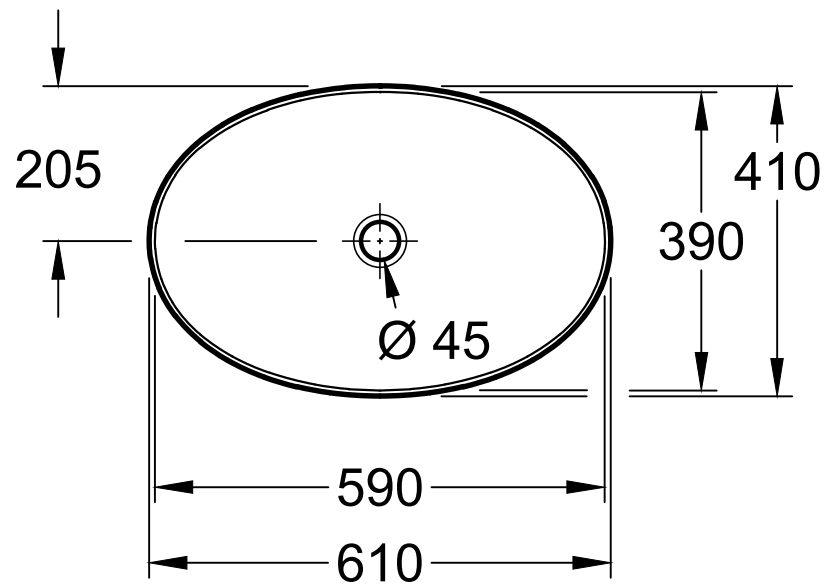

More to See Lite  
A4608500

V01 / 07.10.2020

Benennung

**ARTIS**  
4198 61 - AWT

**Villeroy&Boch**

Geändert:	31.07.2018	Freigabe:	JG
		Datum:	04.03.2015
		Gez.:	MHK
		Datum:	10.2014

Ohne unsere Genehmigung darf diese Zeichnung weder vervielfältigt, noch dritten Personen oder Konkurrenzfirmen mitgeteilt werden. Die Verwendung der Daten/technischen Zeichnungen erfolgt auf eigenes Risiko, unter Ausschluss jeglicher Haftung von Villeroy & Boch. Maßangaben sind unverbindlich; Modelländerungen bleiben vorbehalten.

	1	2	3	4	A1	H1	H2
4179 43	x	x	x	x	685	895	1045
4198 61	x	x	x	x	685	895	1045
4178 41	x	x	x	x	685	895	1045
4172 58	x	x	x	x	685	895	1045
4A18 40	x	x	x	x	650	910	1060
4A19 56	x	x	x	x	650	910	1060
4A21 38	x	x	x	x	650	910	1060
4A20 56	x	x	x	x	650	910	1060
5148 00/01	x	x	x	x	605	875	1025
4A45 00/01	x	x	x	x	615	885	1035

	1	2	3	4	A1	H1	H2
5144 00/01	x	x	x	x	605	885	1035
4A46 00/01	x	x	x	x	615	885	1035
5151 00/01	x	x	x	x	605	875	1025
4A47 00/01	x	x	x	x	615	885	1035
5151 10/11	x	x		x	605	885	1035
4A48 00/01	x	x	x	x	615	885	1035
5154 00/01	x	x	x	x	605	875	1025
4A49 00/01	x	x	x	x	615	885	1035
4A50 00/01	x	x			610	880	1030
4110 60	x	x	x	x	610	870	1020