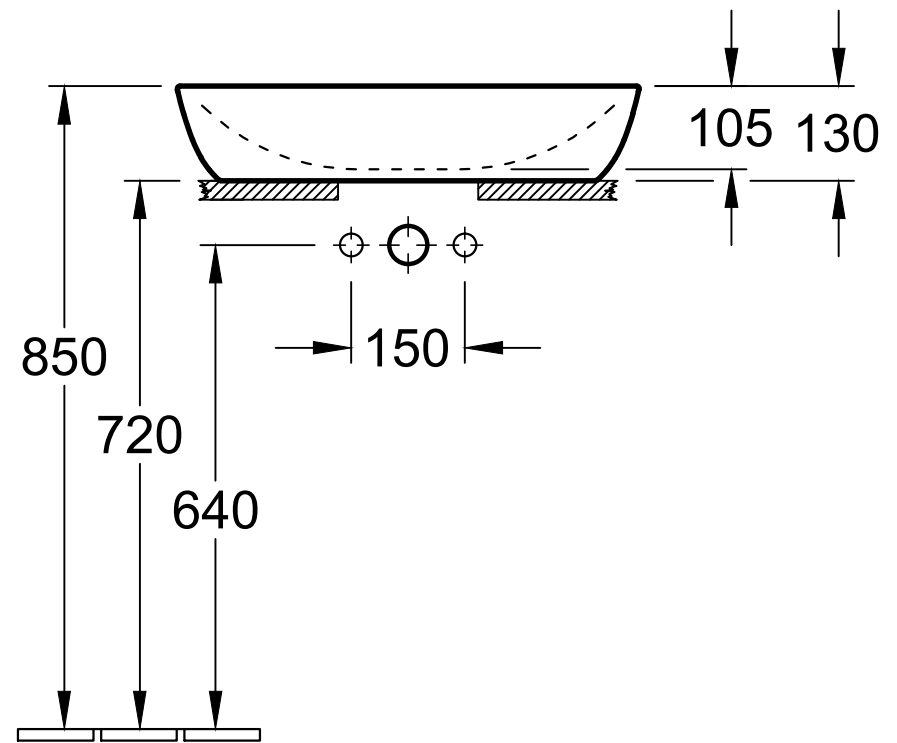

More to See Lite  
A4608500

V01 / 07.10.2020

Benennung

**ARTIS**  
4198 61 - AWT

**Villeroy&Boch**

Geändert:	31.07.2018	Freigabe:	JG
		Datum:	04.03.2015
		Gez.:	MHK
		Datum:	10.2014

Ohne unsere Genehmigung darf diese Zeichnung weder vervielfältigt, noch dritten Personen oder Konkurrenzfirmen mitgeteilt werden. Die Verwendung der Daten/technischen Zeichnungen erfolgt auf eigenes Risiko, unter Ausschluss jeglicher Haftung von Villeroy & Boch. Maßangaben sind unverbindlich; Modelländerungen bleiben vorbehalten.

	1	2	3	4	A1	H1	H2
4179 43	x	x	x	x	685	895	1045
4198 61	x	x	x	x	685	895	1045
4178 41	x	x	x	x	685	895	1045
4172 58	x	x	x	x	685	895	1045
4A18 40	x	x	x	x	650	910	1060
4A19 56	x	x	x	x	650	910	1060
4A21 38	x	x	x	x	650	910	1060
4A20 56	x	x	x	x	650	910	1060
5148 00/01	x	x	x	x	605	875	1025
4A45 00/01	x	x	x	x	615	885	1035

	1	2	3	4	A1	H1	H2
5144 00/01	x	x	x	x	605	885	1035
4A46 00/01	x	x	x	x	615	885	1035
5151 00/01	x	x	x	x	605	875	1025
4A47 00/01	x	x	x	x	615	885	1035
5151 10/11	x	x		x	605	885	1035
4A48 00/01	x	x	x	x	615	885	1035
5154 00/01	x	x	x	x	605	875	1025
4A49 00/01	x	x	x	x	615	885	1035
4A50 00/01	x	x			610	880	1030
4110 60	x	x	x	x	610	870	1020