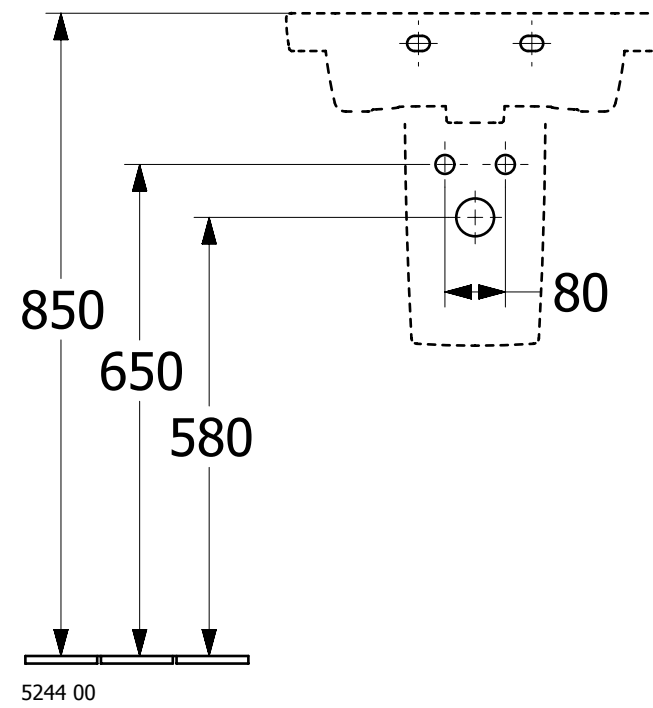

5243 00

5244 00

Subway 3.0
C580L

V01 / 08.12.2020

Villeroy & Boch

1748