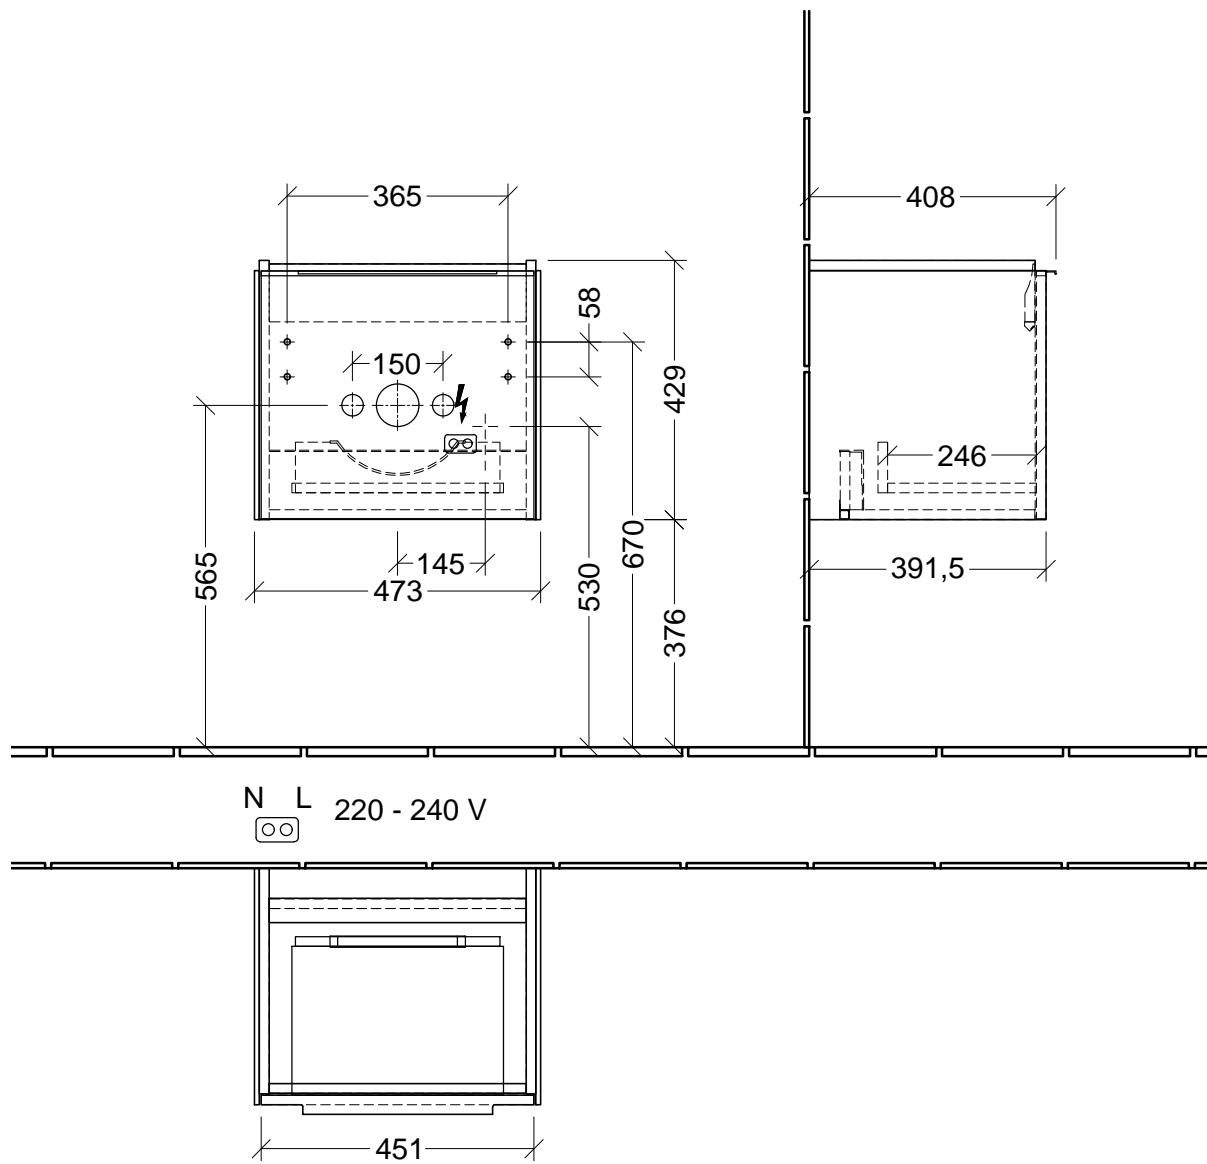

5243 00

5244 00

Subway 3.0
C580L

V01 / 08.12.2020

Villeroy & Boch

1748