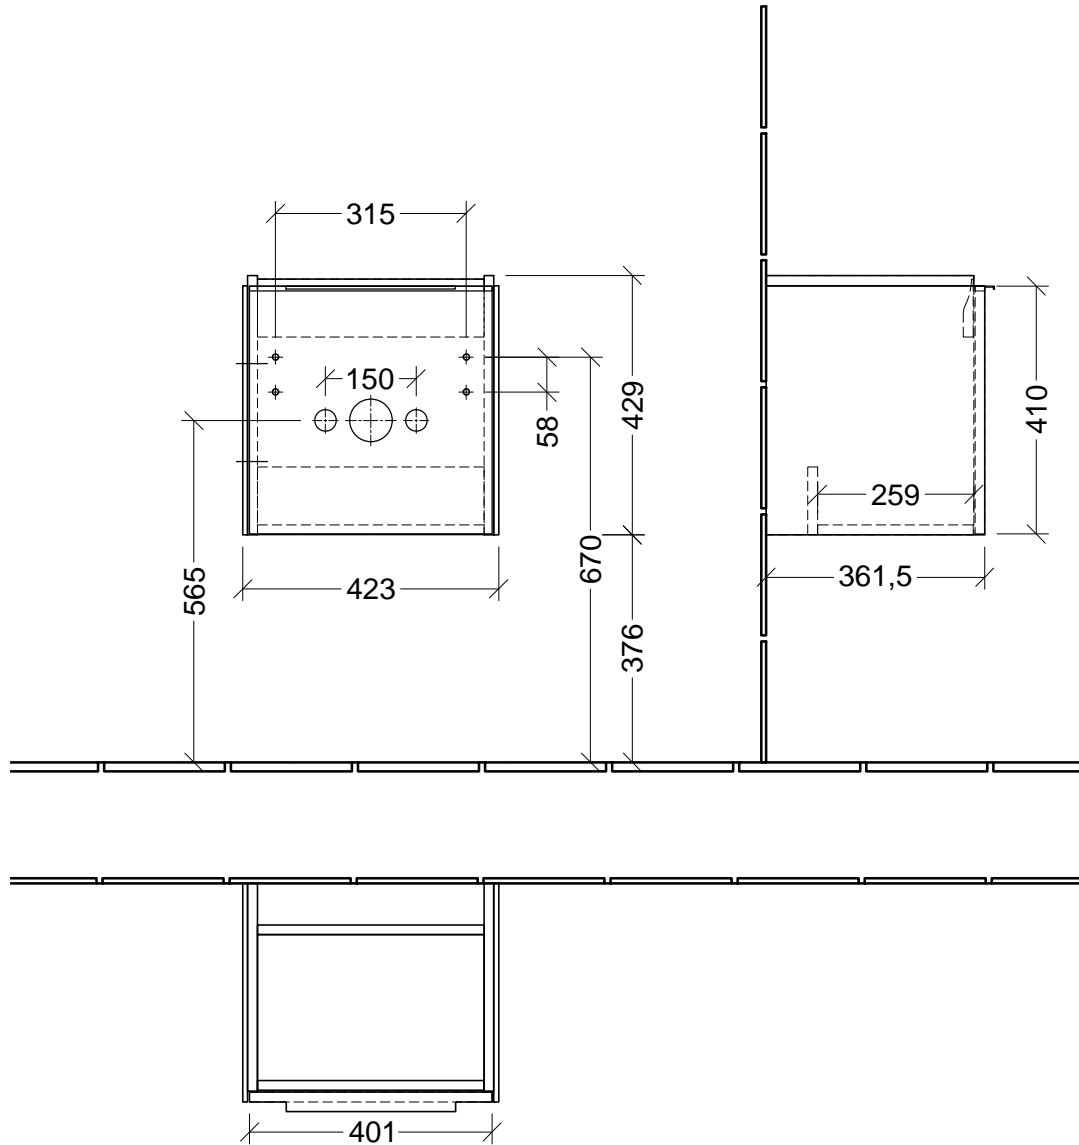

5243 00

5244 00

Subway 3.0  
C5810

V01 / 08.12.2020

**Villeroy & Boch**

1748