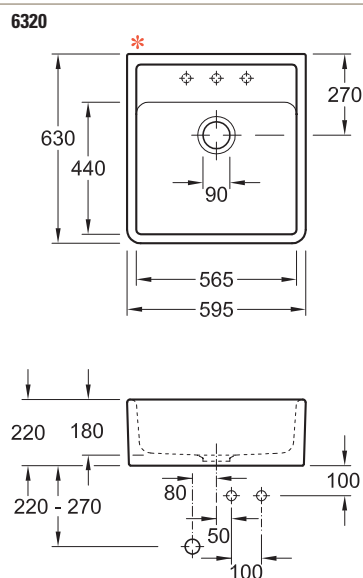

SPÜLSTEIN EINZELBECKEN

- Montage auf einem Unterschrank oder auf wandhängenden Konsolen
- Minimale Unterschrankbreite: 60 cm
- Kompatibel mit Seifenspender 9236 20
- Abdeckkappen für Einzeldrehgriff in weiteren Ausführungen

Hahnlochübersicht

Lochbohrungen: Bei der Bestellung bitte HL-Artikelnummer angeben.
Durchmesser: ca. 35 mm

Technische Hinweise

* unglasierte Seite

Bitte beachten Sie die Montageanleitung

Alle Maße sind angegeben in mm.