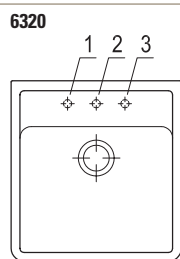

Classicline CeramicPlus

Premiumline CeramicPlus

Trendline CeramicPlus

Art. Nr.	Zubehör auf Wunsch / Ersatzteile
9K08 00 K1	Rollrost, Edelstahl
9624 15 LC	Cap Ventilabdeckung, Edelstahl massiv
8270 00 61	Ablaufgarnitur mit Handbetätigung
8233 10 00	Ablaufgarnitur mit Excenterbetätigung ohne Abdeckkappe
9208 49 00	Befestigungssatz für Montage auf einem Unterschrank
9208 47 00	Befestigungssatz für Wandmontage ohne Möbel

Hahnlochübersicht

Lochbohrungen: Bei der Bestellung bitte HL-Artikelnummer angeben.
Durchmesser: ca. 35 mm

Technische Hinweise

* unglasierte Seite

Bitte beachten Sie die Montageanleitung

Alle Maße sind angegeben in mm.