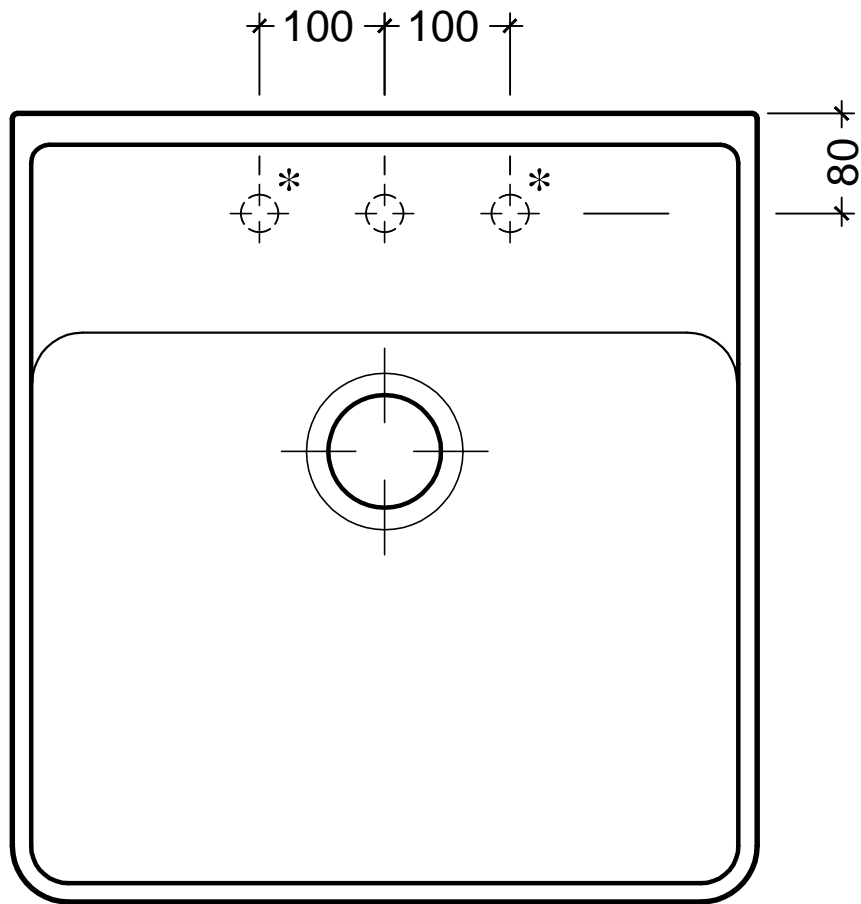

<p>Spülstein 632061 / 632062</p>	
<p>V03 / 02.12.2019</p>	<p>Villeroy & Boch 1748</p>

Spülstein Einzelbecken Art. 6320 61

* Montage eines Seifenspenders möglich