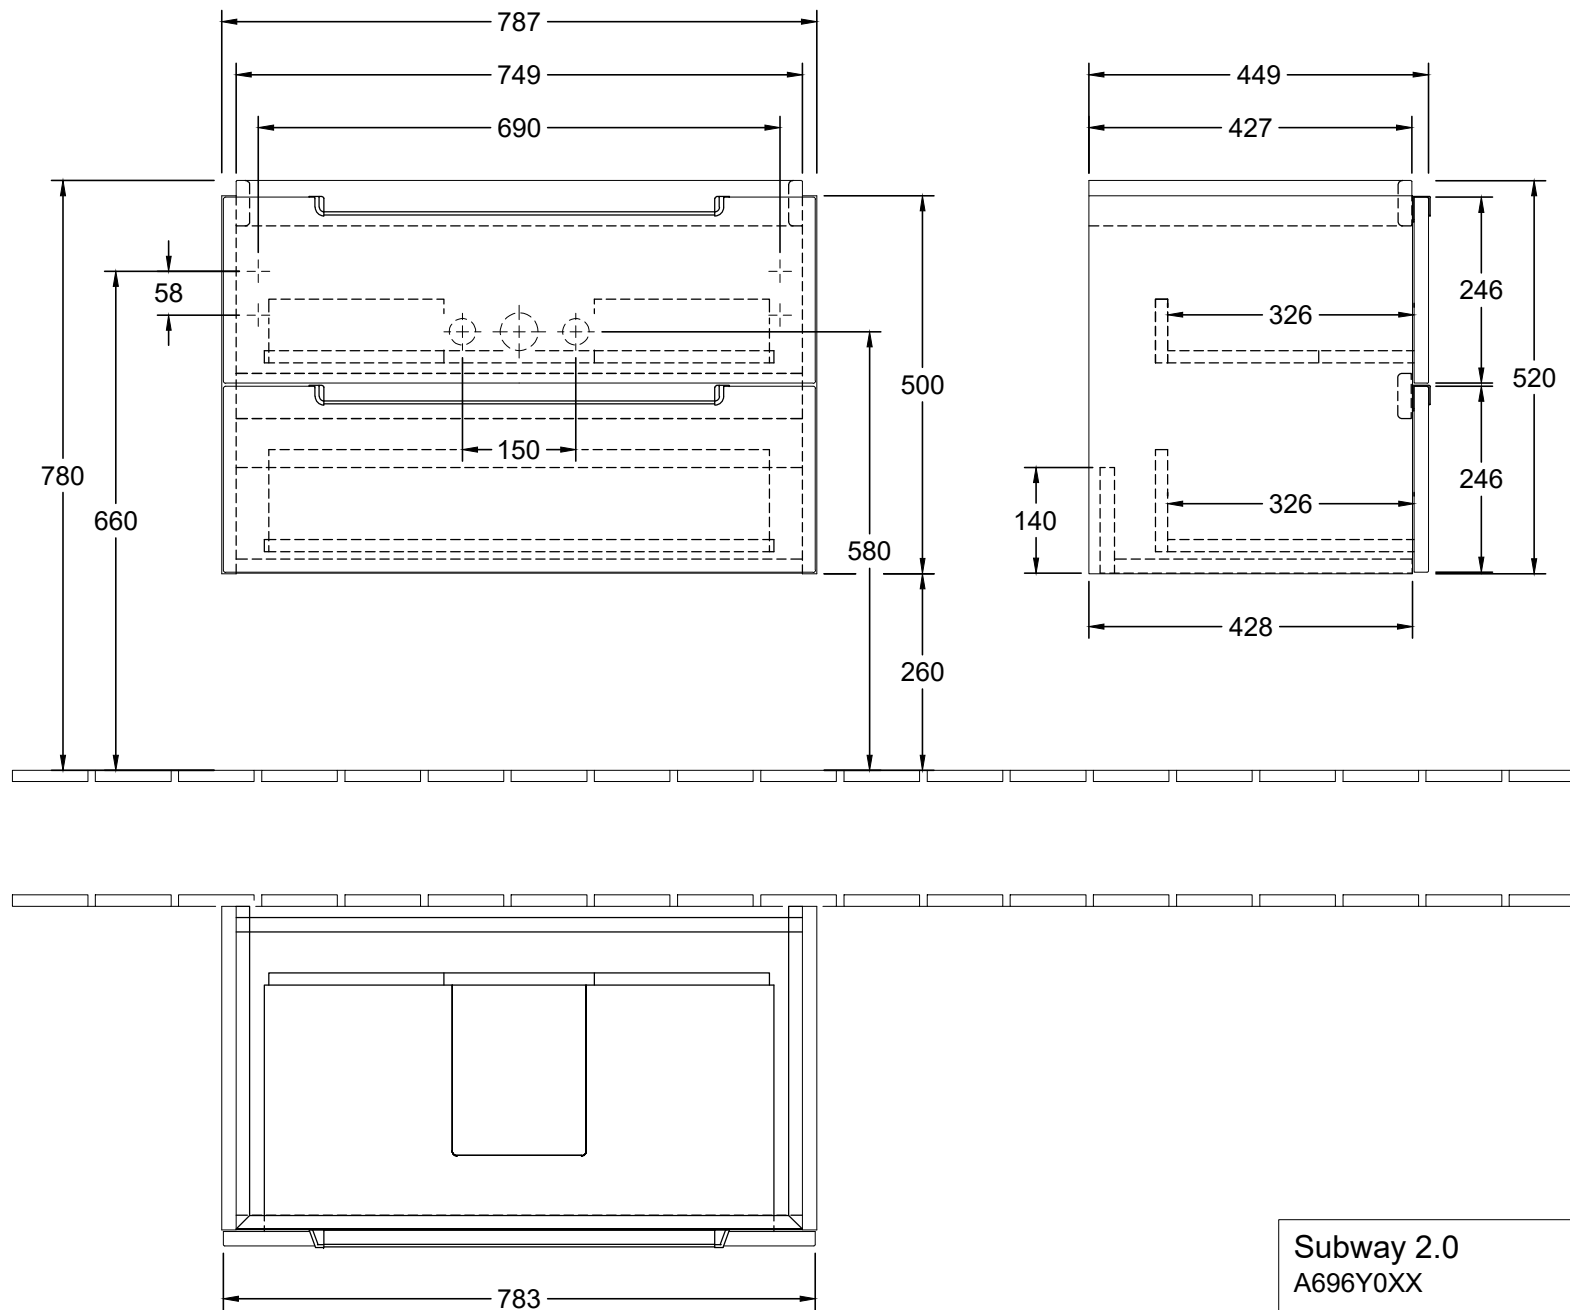

5243 00

5244 00

S□BWAY 2.0
7175 80 / 81
5244 00
5243 00

V02 / 20.05.2015

More to see 14 A429X000 / A432X000		 Villeroy & Boch 1748
V01 / 05.03.2014	1:16	