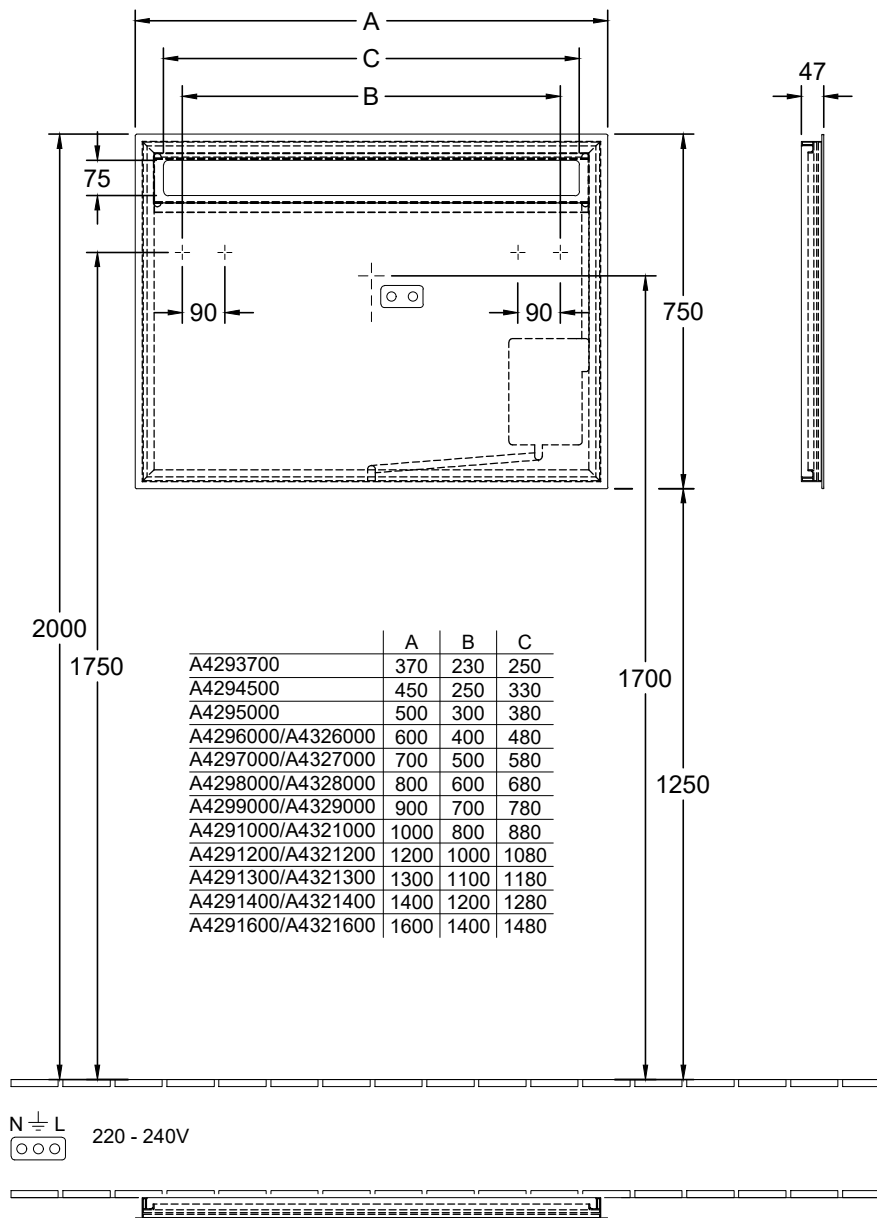

5243 00

5244 00

S□BWAY 2.0
7175 80 / 81
5244 00
5243 00

V02 / 20.05.2015

More to see 14 A429X000 / A432X000		 Villeroy & Boch 1748
V01 / 05.03.2014	1:16	