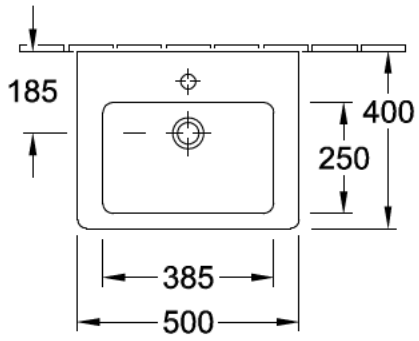

WASCHTISCH, HANDWASCHBECKEN, WASCHTISCHE / WASCHBECKEN SUBWAY 2.0

PRODUKTINFORMATION

1. POSITION

Modell	7315F0
Breite	500 mm
Tiefe	400 mm
Gewicht	11,4 kg
Beschreibung	Sanitärporzellan Wandbefestigung, für Montage mit Möbel Subway 2.0 EN 31, EN 14688 Optional erhältlich: Ablaufventile mit keramischer Abdeckung.
Armatur / Hahnloch Hinweis	für 1-Loch Armatur geeignet, Hahnloch durchgestochen
Überlauf Hinweis	mit Überlauf
Material	Sanitärporzellan
Ausschreibungstext	Subway 2.0; Handwaschbecken; Sanitärporzellan; Maße: 500 x 400 mm; Rechteck; für 1-Loch Armatur geeignet, Hahnloch durchgestochen; mit Überlauf; Wandbefestigung, für Montage mit Möbel Subway 2.0; EN 31, EN 14688; Optional erhältlich: Ablaufventile mit keramischer Abdeckung.

BADMÖBEL, UNTERSCHRANK FÜR WASCHTISCH, WASCHBECKENUNTERSCHRÄNKE SUBWAY 2.0

PRODUKTINFORMATION

1. POSITION

Modell	A90710
Breite	485 mm
Höhe	590 mm
Tiefe	380 mm
Beschreibung	Holz Befestigungssatz wird mitgeliefert Griffe: Griff Chromfarbig glänzend Ausstattung: 1x Accessory Box L, 2x Auszug Kombinierbar mit: Subway 2.0 7315 F0 Definierte Waschbecken bitte separat bestellen. Ausstattung: 1x Accessory Box L, 2x Auszug
Montage	wandhängend
Material	Holz
Ausschreibungstext	Subway 2.0; Waschbeckenunterschrank; Holz; Maße: 485 x 590 x 380 mm; Eckig; wandhängend; Befestigungssatz wird mitgeliefert; Ausstattung: 1x Accessory Box L, 2x Auszug; Kombinierbar mit: Subway 2.0 7315 F0; Definierte Waschbecken bitte separat bestellen.; Griffe: Griff Chromfarbig glänzend; Ausstattung: 1x Accessory Box L, 2x Auszug