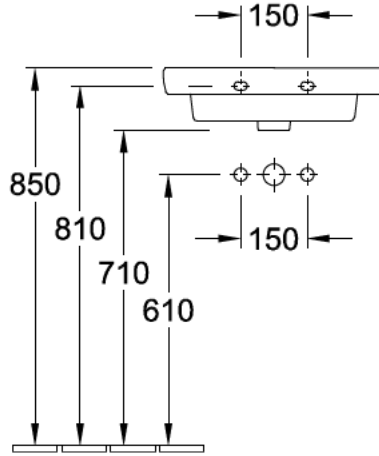

WASCHTISCH, HANDWASCHBECKEN, WASCHTISCHE / WASCHBECKEN SUBWAY 2.0

PRODUKTINFORMATION

1. POSITION

Modell	7315F0
Breite	500 mm
Tiefe	400 mm
Gewicht	11,4 kg
Beschreibung	Sanitärporzellan Wandbefestigung, für Montage mit Möbel Subway 2.0 EN 31, EN 14688 Optional erhältlich: Ablaufventile mit keramischer Abdeckung.
Armatur / Hahnloch Hinweis	für 1-Loch Armatur geeignet, Hahnloch durchgestochen
Überlauf Hinweis	mit Überlauf
Material	Sanitärporzellan
Ausschreibungstext	Subway 2.0; Handwaschbecken; Sanitärporzellan; Maße: 500 x 400 mm; Rechteck; für 1-Loch Armatur geeignet, Hahnloch durchgestochen; mit Überlauf; Wandbefestigung, für Montage mit Möbel Subway 2.0; EN 31, EN 14688; Optional erhältlich: Ablaufventile mit keramischer Abdeckung.

BADMÖBEL, UNTERSCHRANK FÜR WASCHTISCH, WASCHBECKENUNTERSCHRÄNKE SUBWAY 2.0

PRODUKTINFORMATION

1. POSITION

Modell	A90710
Breite	485 mm
Höhe	590 mm
Tiefe	380 mm
Beschreibung	Holz Befestigungssatz wird mitgeliefert Griffe: Griff Chromfarbig glänzend Ausstattung: 1x Accessory Box L, 2x Auszug Kombinierbar mit: Subway 2.0 7315 F0 Definierte Waschbecken bitte separat bestellen. Ausstattung: 1x Accessory Box L, 2x Auszug
Montage	wandhängend
Material	Holz
Ausschreibungstext	Subway 2.0; Waschbeckenunterschrank; Holz; Maße: 485 x 590 x 380 mm; Eckig; wandhängend; Befestigungssatz wird mitgeliefert; Ausstattung: 1x Accessory Box L, 2x Auszug; Kombinierbar mit: Subway 2.0 7315 F0; Definierte Waschbecken bitte separat bestellen.; Griffe: Griff Chromfarbig glänzend; Ausstattung: 1x Accessory Box L, 2x Auszug