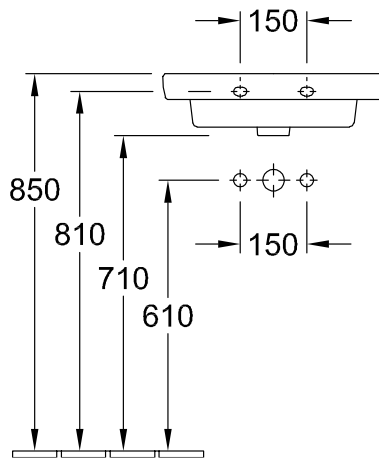

TECHNISCHE ZEICHNUNGEN

7315F0