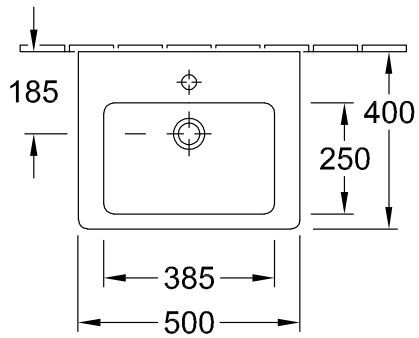

TECHNISCHE ZEICHNUNGEN

7315F0