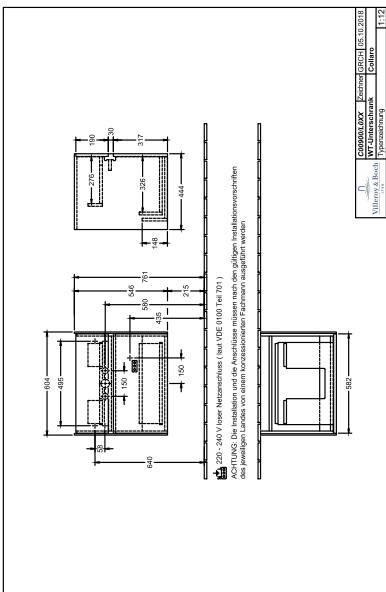

UNTERSCHRANK FÜR WASCHTISCH COLLARO

PRODUKTINFORMATION

1. POSITION

Modell	C00900
Kollektion	Collaro
PROJECTS	DESIGN
Breite	604 mm
Höhe	546 mm
Tiefe	444 mm
Beschreibung	Holz Befestigungssatz wird mitgeliefert Ausstattung: 1 x Accessory Paket 1, 2 Auszüge mit Antirutsch-Boden Kombinierbar mit: Schrankwaschtischen Collaro 4A33 65/66/68
Montage	wandhängend
Material	Holz
Ausschreibungstext	Collaro; Waschtischunterschrank; Holz; Maße: 604 x 546 x 444 mm; wandhängend; Befestigungssatz wird mitgeliefert; Ausstattung: 1 x Accessory Paket 1, 2 Auszüge mit Antirutsch-Boden; Kombinierbar mit: Schrankwaschtischen Collaro 4A33 65/66/68

TECHNISCHE ZEICHNUNGEN

C00900

Villeroy & Boch
1748

PROJECTS

TECHNISCHE ZEICHNUNGEN

C00900