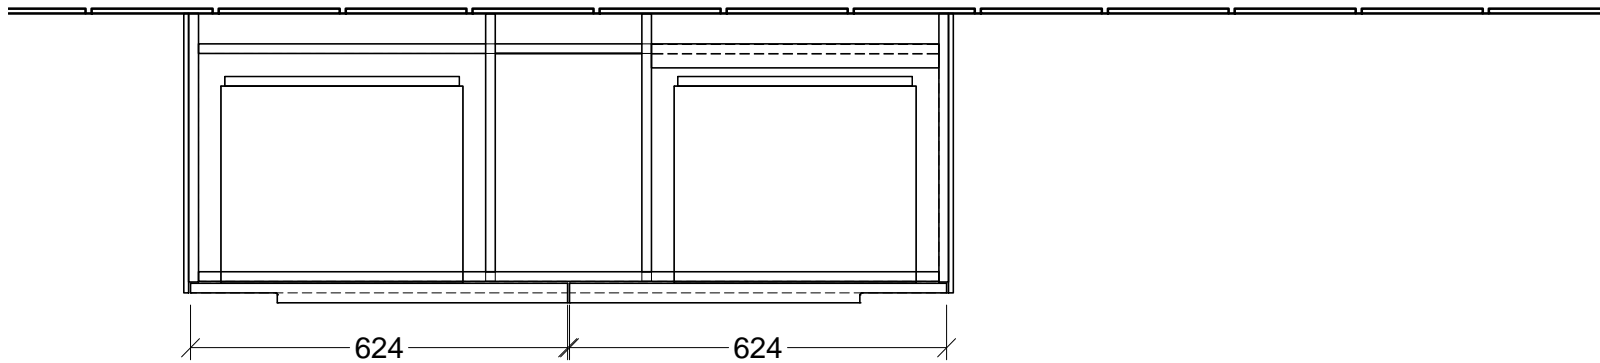

N L 220 - 240 V

<p>Subway 3.0 C602L</p>	 <p>Villeroy & Boch 1748</p>
<p>V01 / 08.12.2020</p>	