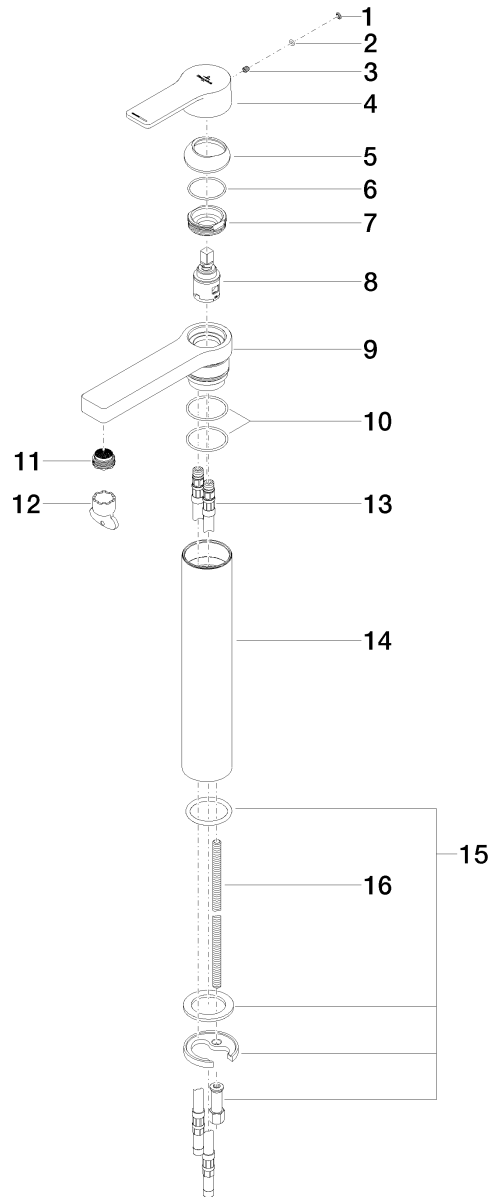

Produktspezifikationen

- **Ausladung 140 mm**
- Luftsprudler M 21,5 x 1 - AG
- Armaturenhöhe 300 mm
- Höhe bis Luftsprudler 250 mm
- Bohrungsdurchmesser 35 mm
- Kartusche mit keramischen Scheiben
- 2x Druckschlauch (600 mm) M 10 x 1 eingeschraubt
- Durchfluss max. 7 l/min
- bleifrei

Oberflächen

- chrom 33534965-00

Explosionszeichnung

Bestellmenge

Nr.	Artikelnummer	Benennung	Verbaumenge
1	093120087ff	Stopfen	1
2	09141013390	Dichtung	1
3	09311103090	Stift	1
4	092096012ff	Griff	1
5	092830027ff	Haube	1
6	09141010290	Dichtung	1
7	09231006790	Mutter	1
8	9015050420090	Kartusche	1
9	091996001ff	Auslauf	1
10	09141003490	Dichtung	2
11	09290306490	Luftsprudler	1
12	0430090240090	Schluessel	1
13	0430040160090	Schlauch	2
14	093001122ff	Huelse	1
15	0430110387590	Befestigungssatz	1
16	09311109590	Stift	1

Durchflussdiagramm