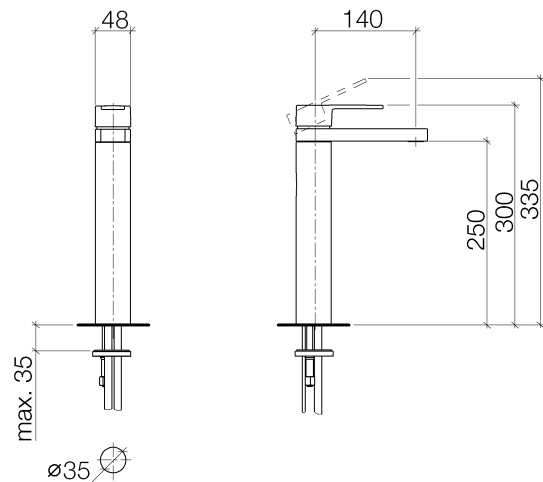

Produktspezifikationen

- **Ausladung 140 mm**
- Luftsprudler M 21,5 x 1 - AG
- Armaturenhöhe 300 mm
- Höhe bis Luftsprudler 250 mm
- Bohrungsdurchmesser 35 mm
- Kartusche mit keramischen Scheiben
- 2x Druckschlauch (600 mm) M 10 x 1 eingeschraubt
- Durchfluss max. 7 l/min
- bleifrei

Oberflächen

- chrom 33534965-00

Explosionszeichnung

Bestellmenge

Nr.	Artikelnummer	Benennung	Verbaumenge
1	093120087ff	Stopfen	1
2	09141013390	Dichtung	1
3	09311103090	Stift	1
4	092096012ff	Griff	1
5	092830027ff	Haube	1
6	09141010290	Dichtung	1
7	09231006790	Mutter	1
8	9015050420090	Kartusche	1
9	091996001ff	Auslauf	1
10	09141003490	Dichtung	2
11	09290306490	Luftsprudler	1
12	0430090240090	Schluessel	1
13	0430040160090	Schlauch	2
14	093001122ff	Huelse	1
15	0430110387590	Befestigungssatz	1
16	09311109590	Stift	1

Durchflussdiagramm