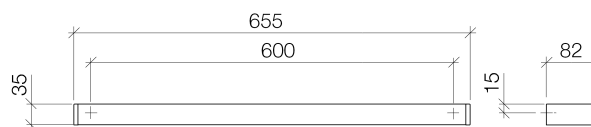

Produktspezifikationen

- LüA 655 mm
- Stichmaß 600 mm
- Ausladung 82 mm

Oberflächen

- chrom 83060960-00
- weiß matt 83060960-10

Explosionszeichnung

Bestellmenge

Nr.	Artikelnummer	Benennung	Verbaumenge
1	0517207170090	Befestigungssatz	2
2	09311103490	Stift	2