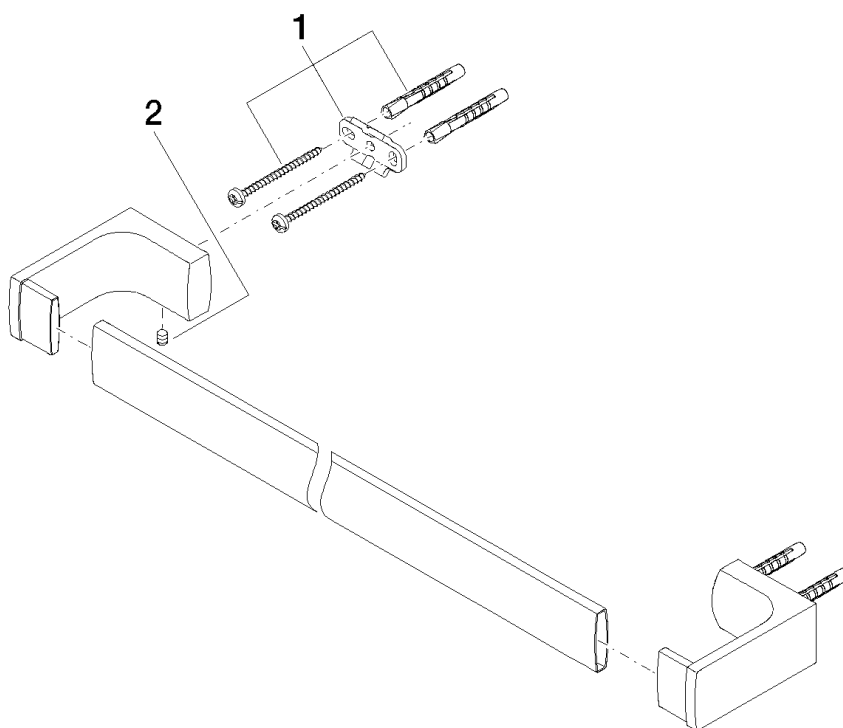

Produktspezifikationen

- LüA 655 mm
- Stichmaß 600 mm
- Ausladung 82 mm

Oberflächen

- chrom 83060960-00
- weiß matt 83060960-10

Explosionszeichnung

Bestellmenge

Nr.	Artikelnummer	Benennung	Verbaumenge
1	0517207170090	Befestigungssatz	2
2	09311103490	Stift	2