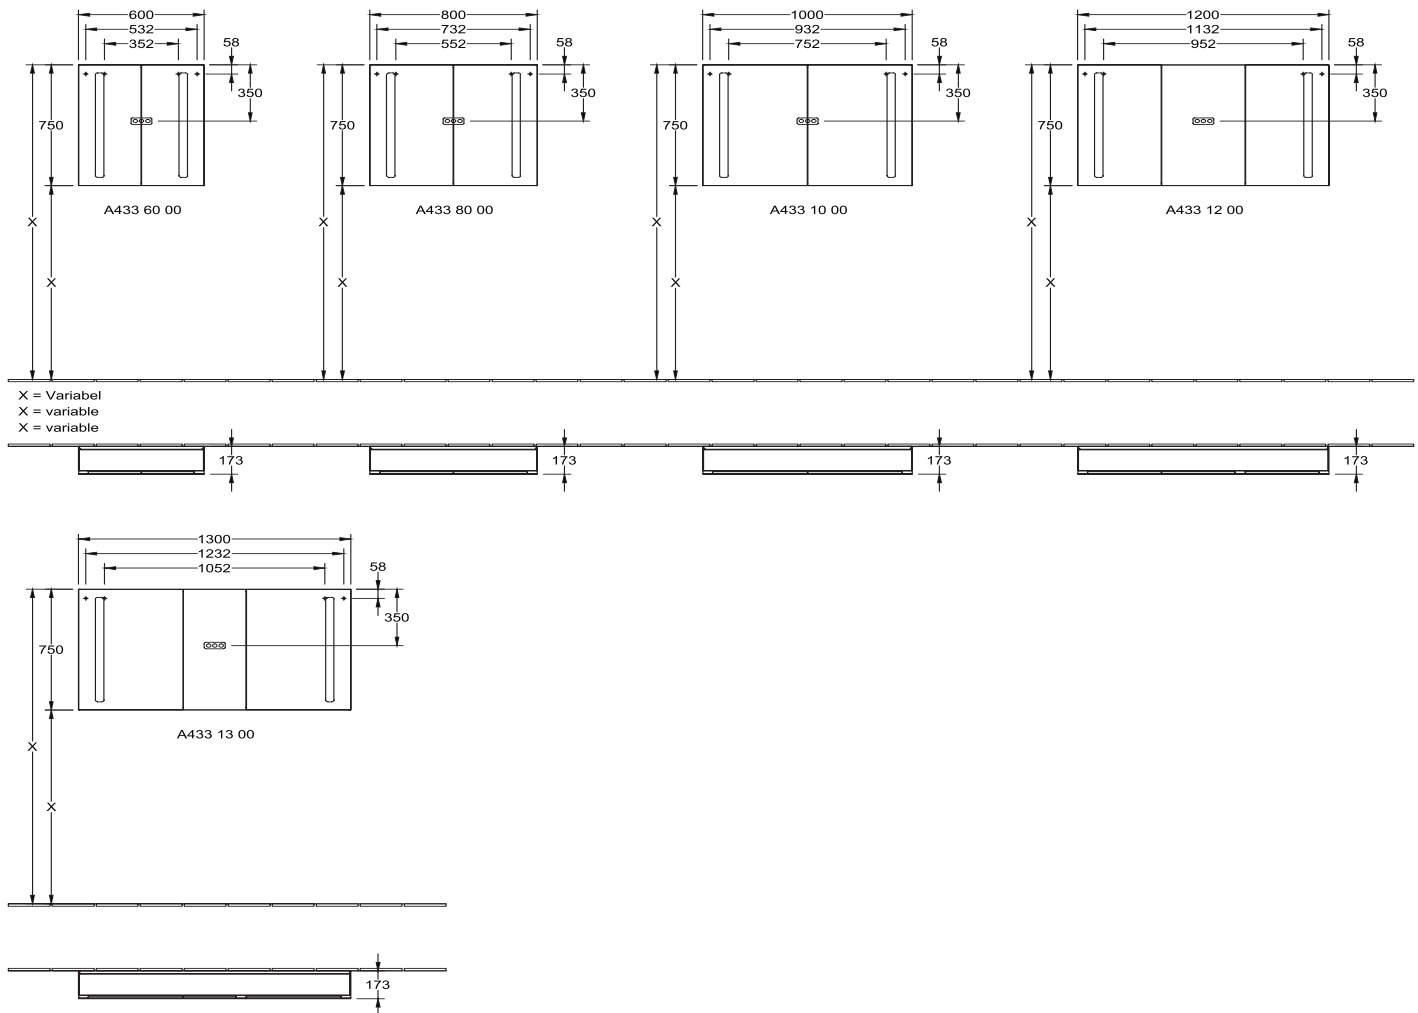

MY VIEW 14+

Front: Spiegelglas
 Korpus: Aluminium seitlich verspiegelt
 Integrierte LED-Beleuchtung vertikal, 3-stufig dimmbar, frei einstellbare Lichtfarbe von tageslichtweiß zu warmweiß und Sensorschaltung
 Waschtischbeleuchtung in der Tür integriert
 Der Spiegelschrank ist mit zusätzlichen Komfortfeatures ausgestattet: Relingsystem, abschließbare Box, Trennfächer, Beschriftungsfelder

MY VIEW 14

 220 - 240 V loser Netzanschluss (lt. VDE 0100 Teil 701)

ACHTUNG: Die Installation und die Anschlüsse müssen nach den gültigen Installationsvorschriften des jeweiligen Landes von einem konzessionierten Fachmann ausgeführt werden

X variabel