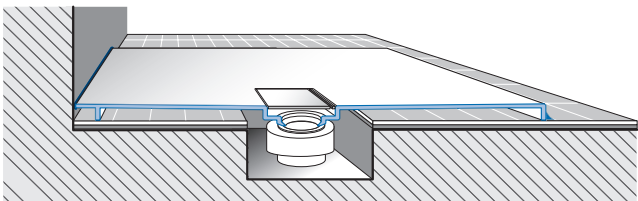

SQUARO INFINITY

Wie kann die Duschwanne eingebaut werden?

für alle Installationsarten geeignet

Welche Raumsituation?

nur für Installation lange Seite an der Wand
(Duschwanne ist an der langen Seite geschnitten)