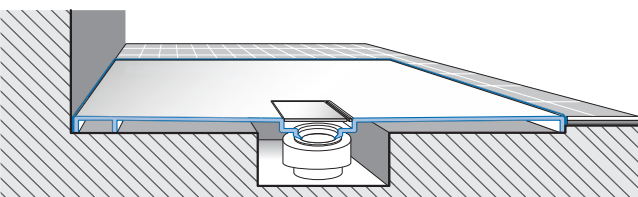

SQUARO INFINITY

Wie kann die Duschwanne eingebaut werden?

für alle Installationsarten geeignet

Welche Raumsituation?

nur für Installation lange Seite an der Wand
(Duschwanne ist an der langen Seite geschnitten)