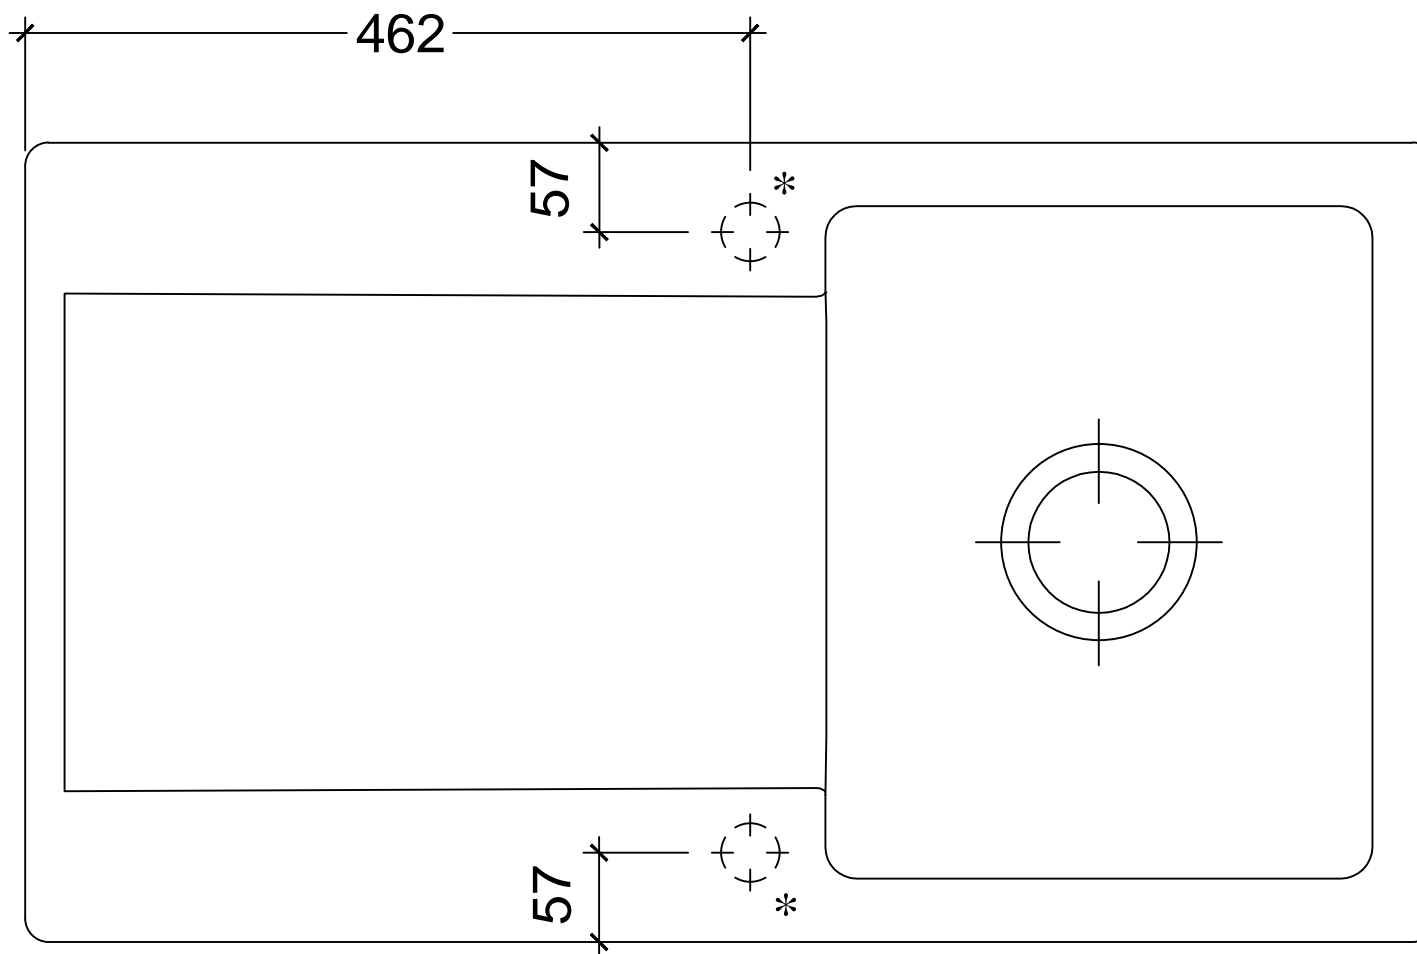

SILUET 50 333500	
V01 / 12.09.2017	Villeroy & Boch 1748

Spüle - Siluet 50

Art. 3335 00

* Montage eines Seifenspenders möglich