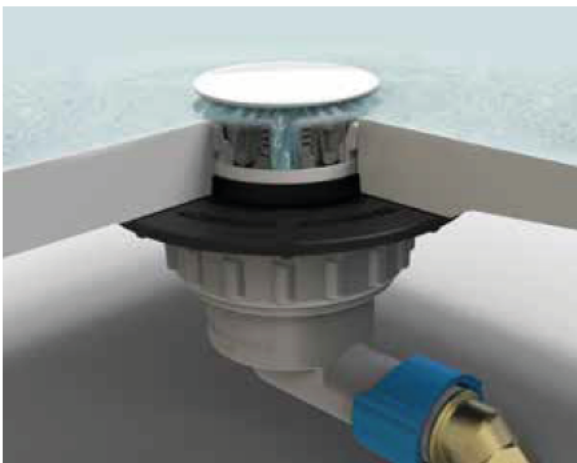

# SUBWAY 3.0 BADEWANNE

Quaryl® Einbauwanne mit langem Überlaufloch und optionaler Badewannenfüllung SilentFlow

- Modernes und heutiges Interieurtrends entsprechendes Design durch die dünne Kante an der Rückenlehne, die größere Beckentiefe und eine Randhöhe von nur 10mm
- Die 48 cm Badewannentiefe gibt deutlich mehr Komfort
- Die Subway 3.0 Badewanne hat ein großzügiges Innenmaß. Sie kombiniert freundlichen Liegekomfort mit zeitlosem Design
- Erste Villeroy & Boch Badewanne mit Langüberlauf
- Optimaler SilentFlow für eine sanfte Badefüllung vom Boden aus, der den Badekomfort nach der Füllung nicht beeinträchtigt
- Auch mit Whirlpools erhältlich
- Passendes Keramik- und Möbelprogramm Subway 3.0

## Individuelle Kombinationsmöglichkeiten

Erste Villeroy & Boch Quaryl® Badewanne mit Langüberlauf und flächenbündig integriertem Push-to-Open Ablaufventil, damit besonders stilvoll

Der besonders moderne Langüberlauf ist lieferbar in glänzendem Chrom oder auch in Weiß Alpin, Stone White und Black Matt passend zu den modernen Armaturen

SilentFlow ist eine Badewannenbefüllung, welche direkt im Boden der Badewanne verborgen ist. SilentFlow ist stilvoll und flächenbündig integriert. Lieferbar in Weiss Alpin oder Stone White. Die Wannenföüllung erfolgt mit 20 Litern pro Minute. Innovativ und ein besonderes Highlight im modernen Baddesign.