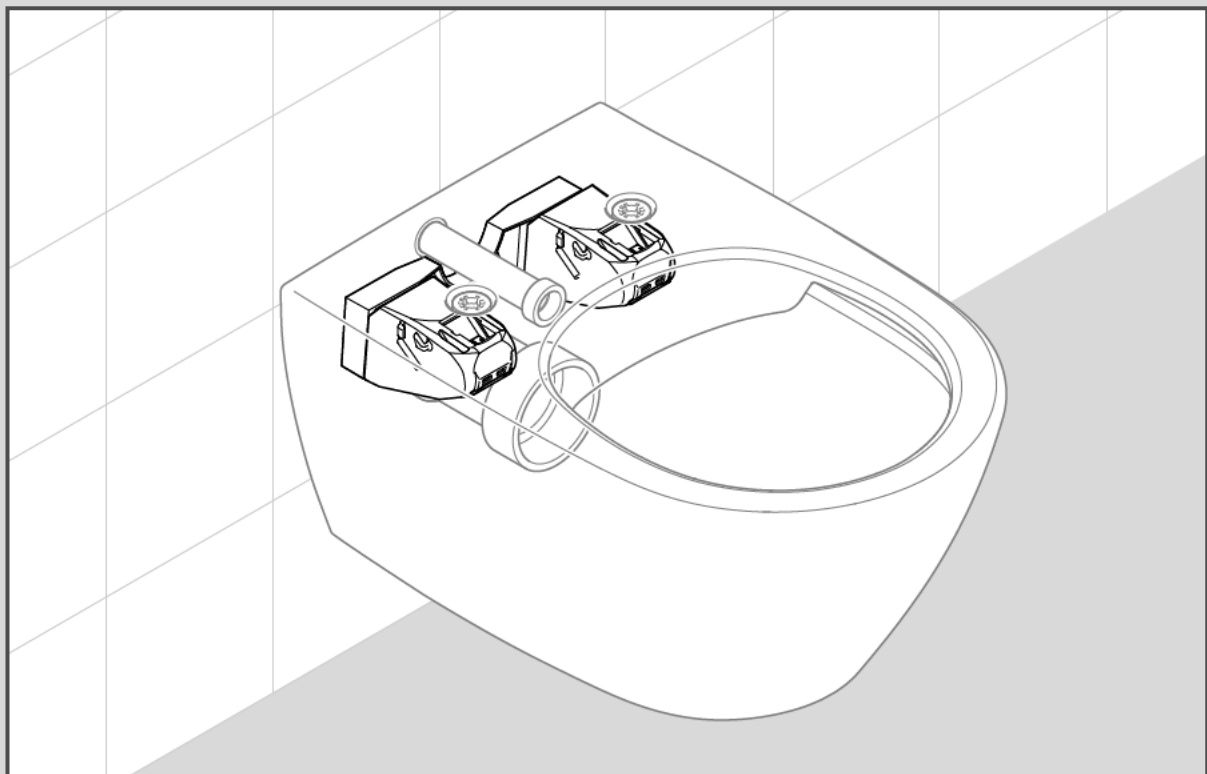

General Instruction

General
Instruction

Villeroy & Boch

SupraFix
3.0

Villeroy & Boch

DE Montageanleitung
WC, Suprafix 3.0 Befestigung

EN Installation Instructions
WC, Suprafix 3.0 fixation

FR Instructions de montage
WC, fixation Suprafix 3.0

IT Istruzioni di montaggio
WC, fissaggio Suprafix 3.0

ES Instrucciones de montaje
Inodoro, fijación Suprafix 3.0

NL Montage-instructie
WC, bevestiging Suprafix 3.0

ZH 装配说明
马桶, Suprafix 3.0 快速安装

RU Инструкция по монтажу
Унитаз, крепление Suprafix 3.0