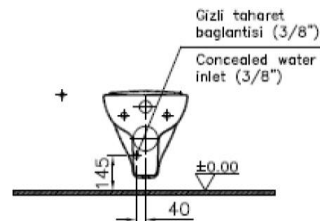

# VitrA

Ausschreibungstext

S20 Wand-WC VitraFlush 2.0, 355 x 520 mm,  
3/6 l, mit Tiefspüler, Weiß

Hersteller:	VitrA Bad GmbH
Serie:	S20
Artikel-Nr.:	7741B003-0850
Produktbezeichnung:	Wand-WC VitraFlush 2.0
Ausführung:	ohne Spülrand mit Tiefspüler mit Bidetfunktion 3/6 l Spülvolumen mit VitraClean
Material:	Sanitärkeramik
Farbe:	Weiß (Alpin)
Maße (BxTxH):	355 x 520 x 400 mm
Gewicht:	21,2 kg
Befestigung:	Stockschrauben M 12
Zubehör:	Schallschutzset G002000002 passende WC-Sitze #84
Optional:	mit VitraClean-Oberflächenveredelung(7741B403-0850)

Standart bağlantı  
Standard connection  
Standard Verbindung

Gizli bağlantı  
Concealed connection  
versteckte Verbindung