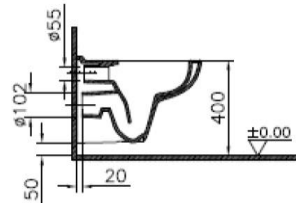

# VitrA

Ausschreibungstext

S20 Wand-WC VitraFlush 2.0, 355 x 520 mm,  
3/6 l, mit Tiefspüler, Weiß

Hersteller:	VitrA Bad GmbH
Serie:	S20
Artikel-Nr.:	7741B003-0850
Produktbezeichnung:	Wand-WC VitraFlush 2.0
Ausführung:	ohne Spülrand mit Tiefspüler mit Bidetfunktion 3/6 l Spülvolumen mit VitraClean
Material:	Sanitärkeramik
Farbe:	Weiß (Alpin)
Maße (BxTxH):	355 x 520 x 400 mm
Gewicht:	21,2 kg
Befestigung:	Stockschrauben M 12
Zubehör:	Schallschutzset G002000002 passende WC-Sitze #84
Optional:	mit VitraClean-Oberflächenveredelung(7741B403-0850)

Standart bağlantı  
Standard connection  
Standard Verbindung

Gizli bağlantı  
Concealed connection  
versteckte Verbindung