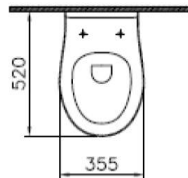

# VitrA

Ausschreibungstext

S20 Wand-WC VitraFlush 2.0, 355 x 520 mm,  
3/6 l, mit Tiefspüler, Weiß

Hersteller:	VitrA Bad GmbH
Serie:	S20
Artikel-Nr.:	7741B003-0850
Produktbezeichnung:	Wand-WC VitraFlush 2.0
Ausführung:	ohne Spülrand mit Tiefspüler mit Bidetfunktion 3/6 l Spülvolumen mit VitraClean
Material:	Sanitärkeramik
Farbe:	Weiß (Alpin)
Maße (BxTxH):	355 x 520 x 400 mm
Gewicht:	21,2 kg
Befestigung:	Stockschrauben M 12
Zubehör:	Schallschutzset G002000002 passende WC-Sitze #84
Optional:	mit VitraClean-Oberflächenveredelung(7741B403-0850)

Standart bağlantı  
Standard connection  
Standard Verbindung

Gizli bağlantı  
Concealed connection  
versteckte Verbindung