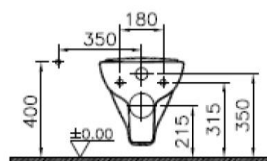

# VitrA

Ausschreibungstext

S20 Wand-WC VitraFlush 2.0, 355 x 520 mm,  
3/6 l, mit Tiefspüler, Weiß

Hersteller:	VitrA Bad GmbH
Serie:	S20
Artikel-Nr.:	7741B003-0850
Produktbezeichnung:	Wand-WC VitraFlush 2.0
Ausführung:	ohne Spülrand mit Tiefspüler mit Bidetfunktion 3/6 l Spülvolumen mit VitraClean
Material:	Sanitärkeramik
Farbe:	Weiß (Alpin)
Maße (BxTxH):	355 x 520 x 400 mm
Gewicht:	21,2 kg
Befestigung:	Stockschrauben M 12
Zubehör:	Schallschutzset G002000002 passende WC-Sitze #84
Optional:	mit VitraClean-Oberflächenveredelung(7741B403-0850)

Standart bağlantı  
Standard connection  
Standard Verbindung

Gizli bağlantı  
Concealed connection  
versteckte Verbindung