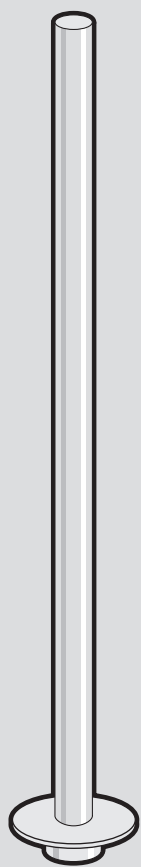

TOILETTEN-BUTLER

TOILET BUTLER

SERVITEUR

SCALA

ITEM 40088

ZACK[®]

DE: ZUSAMMENBAU
GB: ASSEMBLY
FR: ASSEMBLAGE

940999E

940255B