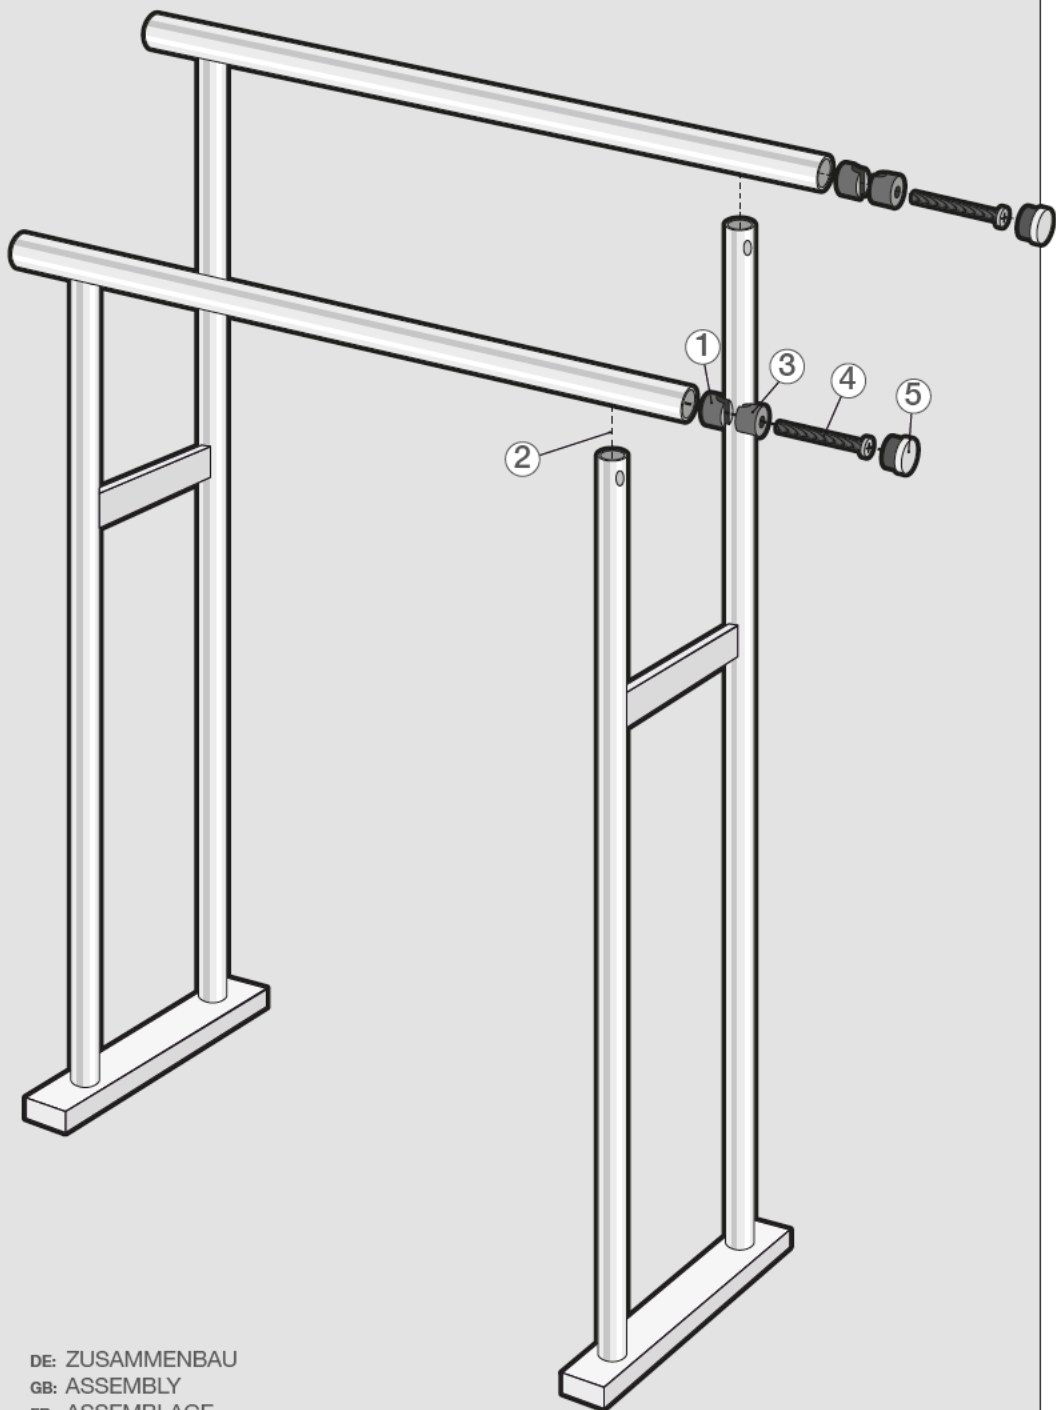

HANDTUCHSTÄNDER

TOWEL STAND

VALET
PORTE-SERVIETTES

HANDDOEK-
STANDAARD

SCALA

40087

ZACK[®]

DE: ZUSAMMENBAU
GB: ASSEMBLY
FR: ASSEMBLAGE
NL: MONTAGE