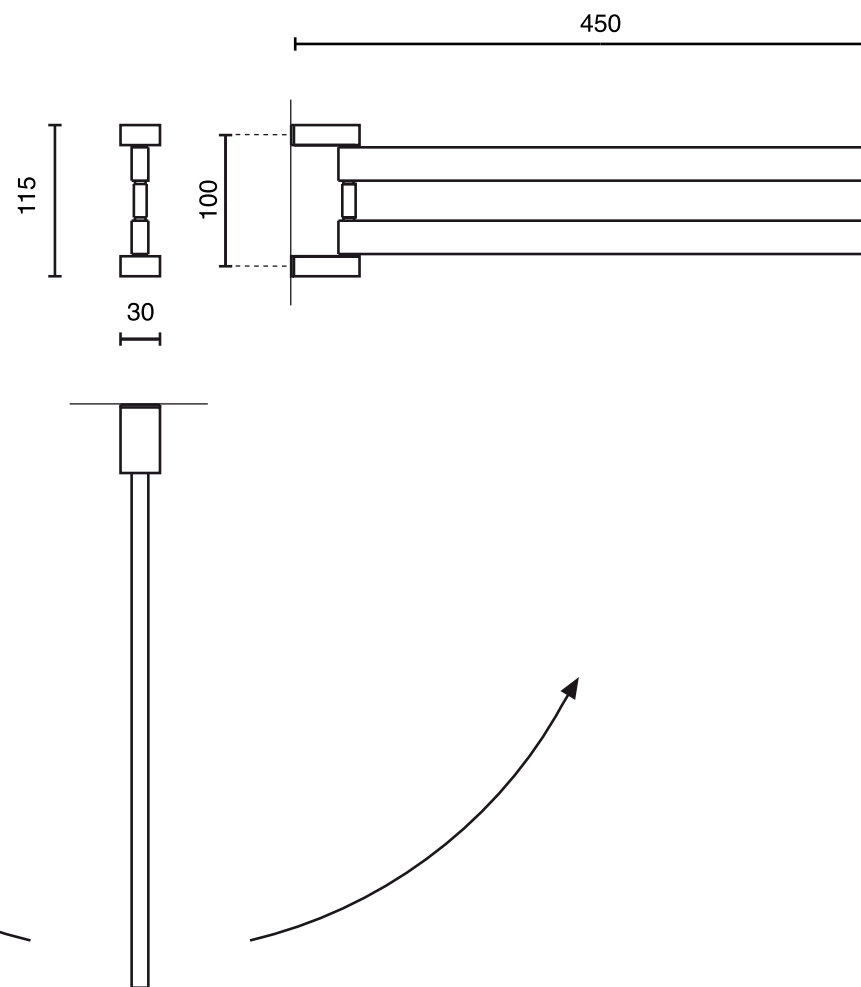

LINEA 40 380

Handtuchhalter, schwenkbar / towel holder, swivelling
NR. 40380