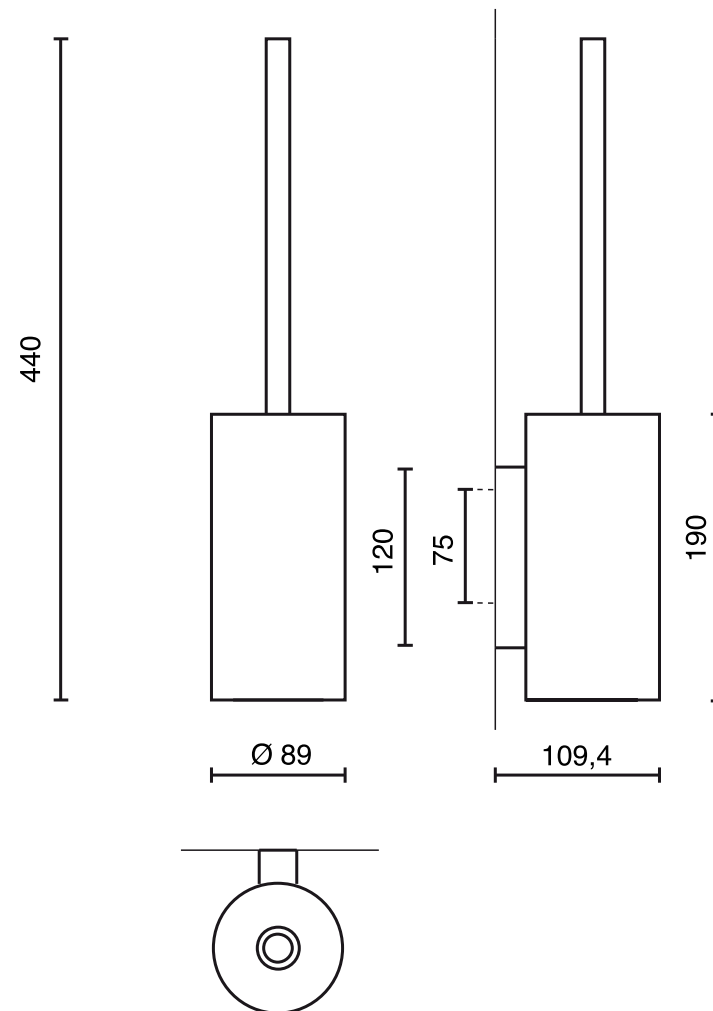

LINEA 40 381

Toilettenbürste * / toilet brush *
NR. 40381