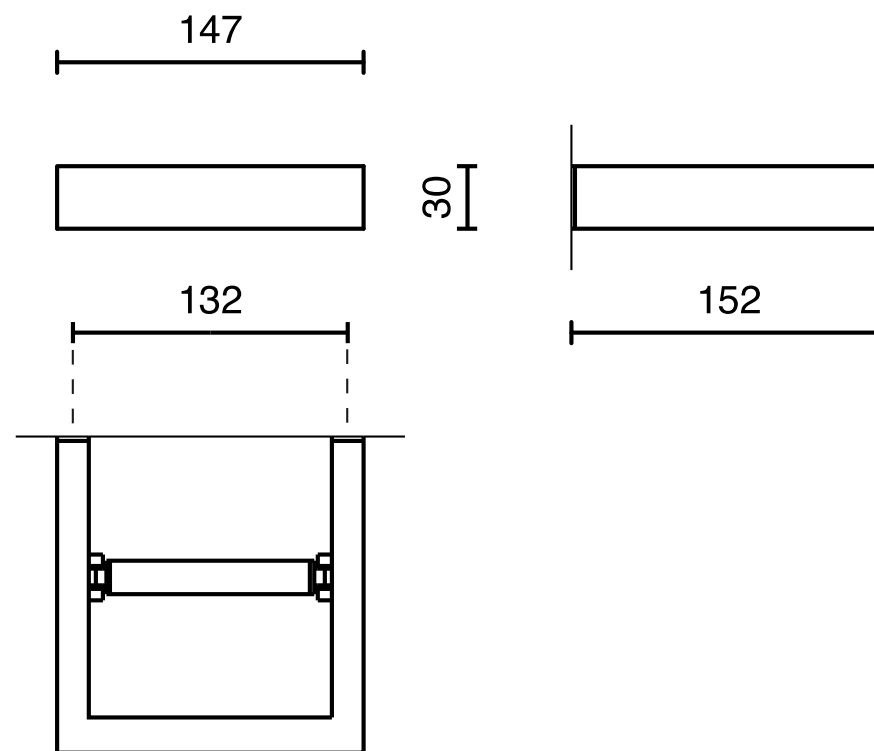

LINEA 40 386

Toilettenpapierhalter / toilet roll holder
NR. 40386