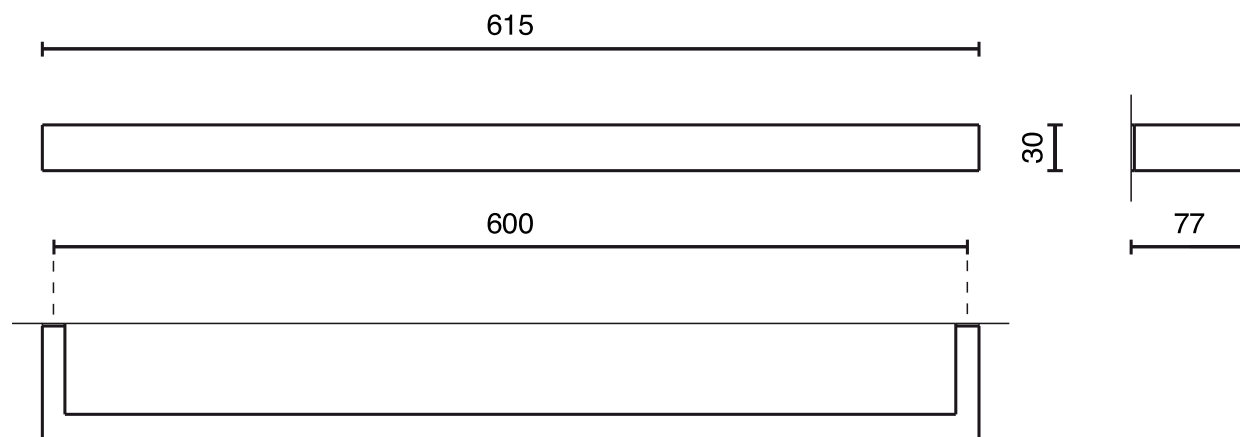

# LINEA 40 388

Handtuchstange / towel rail, 61,5 cm  
NR. 40388