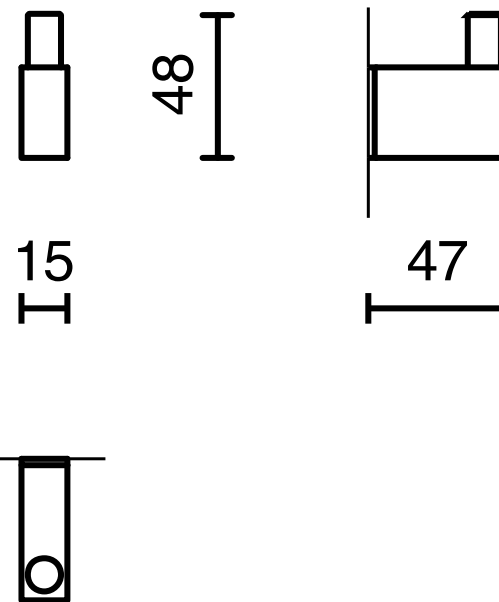

LINEA 40 390

Handtuchhaken / towel hook
NR. 40390