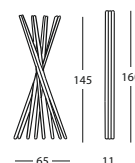

portemanteaux pliant

Structure en hêtre verni couleur naturelle ou noire, ou en rovere naturel, teinté wengé, gris ou blanc.

zusammenfaltbarer kleiderständer

Gestell aus Buche, natur oder schwarz lackiert, oder aus naturfarbener, wengé- oder grau- oder weiß gebeizter Eiche.

perchero plegable

Estructura de madera de haya pintada en color natural o negro, o de roble natural, teñido wengé, gris o blanco.

faggio
beech
hêtre
buche
haya

nero
black
noir
schwarz
negro

rovere
tinto bianco
white
varnished oak
rouvre
teinté blanc
weiss-gebeizte
eiche
roble teñido
blanco