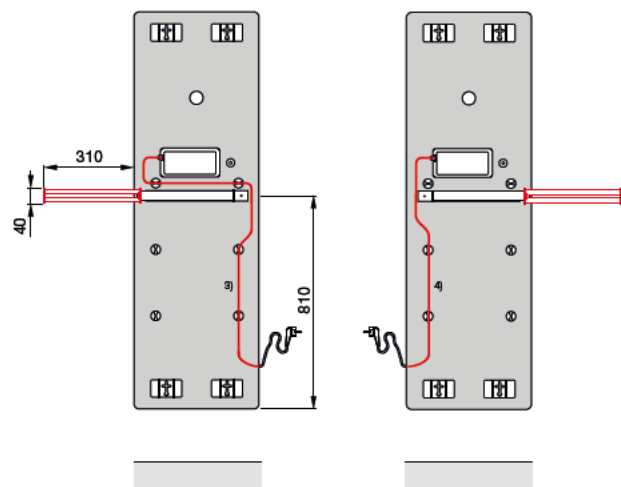

Infrarot-Glasheizfläche erhältlich in Schwarz, Weiß oder als Spiegel. Anschlusskabel 1,8 m lang mit Konturenstecker, einfache Kabelführung angepasst an Handtuchhaltermontage, durch rückseitig am Design-Heizkörper werkseits vormontierte Kabelclips. Nennspannung 230 Volt, spritzwassergeschützt IP 45.

Standard-Lieferumfang Elektrobetrieb

- Heizkörper aus Sicherheitsglas mit rückseitig vormontierten Kabelclips und Elektronikeinheit
- Handtuchhalter aus Edelstahl poliert zur rückseitigen Befestigung am Heizkörper, Auszug wahlweise nach links oder rechts (bei Montage wählbar), bei Bauhöhe 1500 mm ein Handtuchhalter, bei Bauhöhe 1750 mm zwei Handtuchhalter je Heizkörper, mit Befestigungsmaterial
- Infrarot-Steuergerät Modell 4 inklusive Batterien (AAA) mit wählbaren Betriebsarten: Manuell (über Raumtemperatur), Wochenprogramm, Timer, Frostschutz, Aus
- Wandmontagezubehör und Kabelclips in Heizkörperfarbe bzw. bei Spiegel-Heizkörper: Wandhalterung + Kabelclips in Schwarz
- Wandabstandhalter zum Einstellen auf jeweiligen Wandabstand
- Verpackung und Bohrschablone

Elektrobetrieb:
Wandmontage

H = Bauhöhe
L = Baulänge
K = Konsole
C = Kabelclip (Kabelführung siehe Zeichnung Handtuchhaltermontage)
W = Wandabstandhalter

Maße in mm

Handtuchhaltermontage wahlweise
für Auszug nach links oder rechts

- 1) Hinterkante Elektronikeinheit bis Hinterkante Heizkörper
- 2) Hinterkante Handtuchhalter bis Hinterkante Heizkörper

In Richtung Anschluss verfügbare Kabellänge
ab Unterkante Heizkörper je nach Kabelführung: