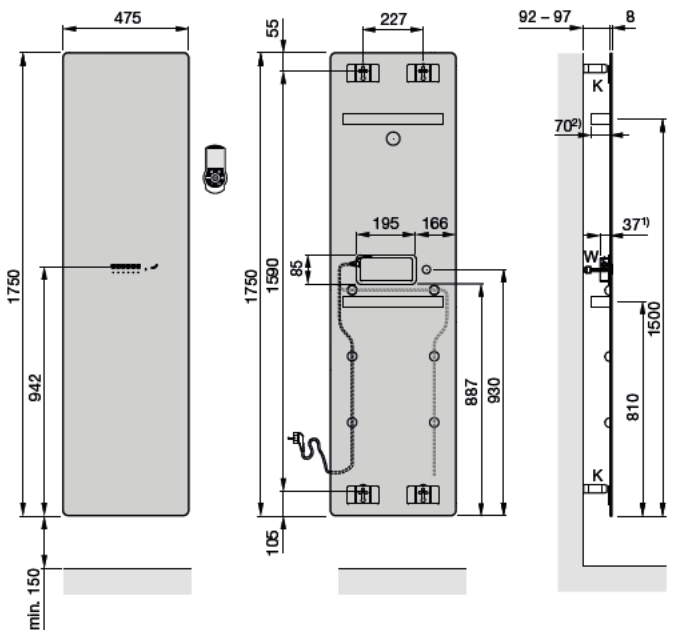

Infrarot-Glasheizfläche erhältlich in Schwarz, Weiß oder als Spiegel. Anschlusskabel 1,8 m lang mit Konturenstecker, einfache Kabelführung angepasst an Handtuchhaltermontage, durch rückseitig am Design-Heizkörper werkseits vormontierte Kabelclips. Nennspannung 230 Volt, spritzwassergeschützt IP 45.

Standard-Lieferumfang Elektrobetrieb

- Heizkörper aus Sicherheitsglas mit rückseitig vormontierten Kabelclips und Elektronikeinheit
- Handtuchhalter aus Edelstahl poliert zur rückseitigen Befestigung am Heizkörper, Auszug wahlweise nach links oder rechts (bei Montage wählbar), bei Bauhöhe 1500 mm ein Handtuchhalter, bei Bauhöhe 1750 mm zwei Handtuchhalter je Heizkörper, mit Befestigungsmaterial
- Infrarot-Steuergerät Modell 4 inklusive Batterien (AAA) mit wählbaren Betriebsarten: Manuell (über Raumtemperatur), Wochenprogramm, Timer, Frostschutz, Aus
- Wandmontagezubehör und Kabelclips in Heizkörperfarbe bzw. bei Spiegel-Heizkörper: Wandhalterung + Kabelclips in Schwarz
- Wandabstandhalter zum Einstellen auf jeweiligen Wandabstand
- Verpackung und Bohrschablone

Elektrobetrieb:
Wandmontage

H = Bauhöhe
L = Baulänge
K = Konsole
C = Kabelclip (Kabelführung siehe Zeichnung Handtuchhaltermontage)
W = Wandabstandhalter

Maße in mm

Handtuchhaltermontage wahlweise
für Auszug nach links oder rechts

- 3) 500 mm
- 4) 800 mm