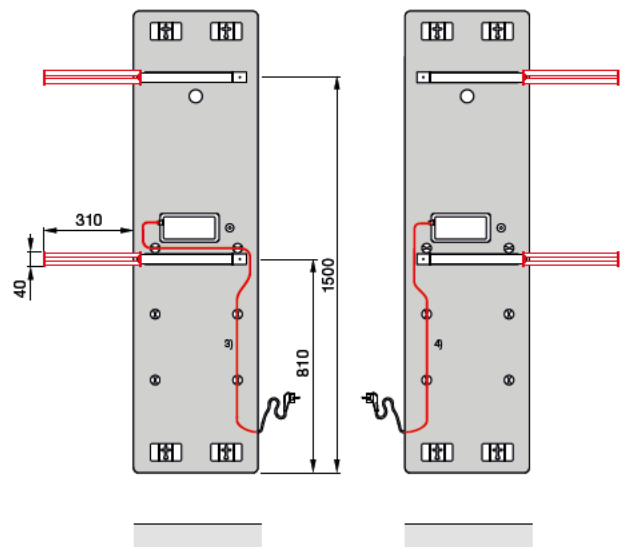

Infrarot-Glasheizfläche erhältlich in Schwarz, Weiß oder als Spiegel. Anschlusskabel 1,8 m lang mit Konturenstecker, einfache Kabelführung angepasst an Handtuchhaltermontage, durch rückseitig am Design-Heizkörper werkseits vormontierte Kabelclips. Nennspannung 230 Volt, spritzwassergeschützt IP 45.

Standard-Lieferumfang Elektrobetrieb

- Heizkörper aus Sicherheitsglas mit rückseitig vormontierten Kabelclips und Elektronikeinheit
- Handtuchhalter aus Edelstahl poliert zur rückseitigen Befestigung am Heizkörper, Auszug wahlweise nach links oder rechts (bei Montage wählbar), bei Bauhöhe 1500 mm ein Handtuchhalter, bei Bauhöhe 1750 mm zwei Handtuchhalter je Heizkörper, mit Befestigungsmaterial
- Infrarot-Steuergerät Modell 4 inklusive Batterien (AAA) mit wählbaren Betriebsarten: Manuell (über Raumtemperatur), Wochenprogramm, Timer, Frostschutz, Aus
- Wandmontagezubehör und Kabelclips in Heizkörperfarbe bzw. bei Spiegel-Heizkörper: Wandhalterung + Kabelclips in Schwarz
- Wandabstandhalter zum Einstellen auf jeweiligen Wandabstand
- Verpackung und Bohrschablone

Elektrobetrieb:
Wandmontage

H = Bauhöhe
L = Baulänge
K = Konsole
C = Kabelclip (Kabelführung siehe Zeichnung Handtuchhaltermontage)
W = Wandabstandhalter

Maße in mm

Handtuchhaltermontage wahlweise
für Auszug nach links oder rechts

- 1) Hinterkante Elektronikeinheit bis Hinterkante Heizkörper
- 2) Hinterkante Handtuchhalter bis Hinterkante Heizkörper

In Richtung Anschluss verfügbare Kabellänge
ab Unterkante Heizkörper je nach Kabelführung: