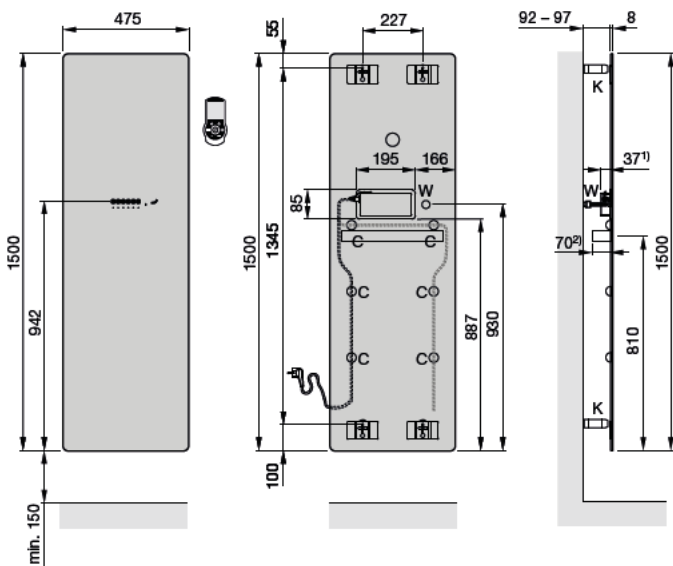

Infrarot-Glasheizfläche erhältlich in Schwarz, Weiß oder als Spiegel. Anschlusskabel 1,8 m lang mit Konturenstecker, einfache Kabelführung angepasst an Handtuchhaltermontage, durch rückseitig am Design-Heizkörper werkseits vormontierte Kabelclips. Nennspannung 230 Volt, spritzwassergeschützt IP 45.

Standard-Lieferumfang Elektrobetrieb

- Heizkörper aus Sicherheitsglas mit rückseitig vormontierten Kabelclips und Elektronikeinheit
- Handtuchhalter aus Edelstahl poliert zur rückseitigen Befestigung am Heizkörper, Auszug wahlweise nach links oder rechts (bei Montage wählbar), bei Bauhöhe 1500 mm ein Handtuchhalter, bei Bauhöhe 1750 mm zwei Handtuchhalter je Heizkörper, mit Befestigungsmaterial
- Infrarot-Steuergerät Modell 4 inklusive Batterien (AAA) mit wählbaren Betriebsarten: Manuell (über Raumtemperatur), Wochenprogramm, Timer, Frostschutz, Aus
- Wandmontagezubehör und Kabelclips in Heizkörperfarbe bzw. bei Spiegel-Heizkörper: Wandhalterung + Kabelclips in Schwarz
- Wandabstandhalter zum Einstellen auf jeweiligen Wandabstand
- Verpackung und Bohrschablone

Elektrobetrieb:
Wandmontage

H = Bauhöhe
L = Baulänge
K = Konsole
C = Kabelclip (Kabelführung siehe Zeichnung Handtuchhaltermontage)
W = Wandabstandhalter

Maße in mm

Handtuchhaltermontage wahlweise
für Auszug nach links oder rechts

- 3) 500 mm
- 4) 800 mm