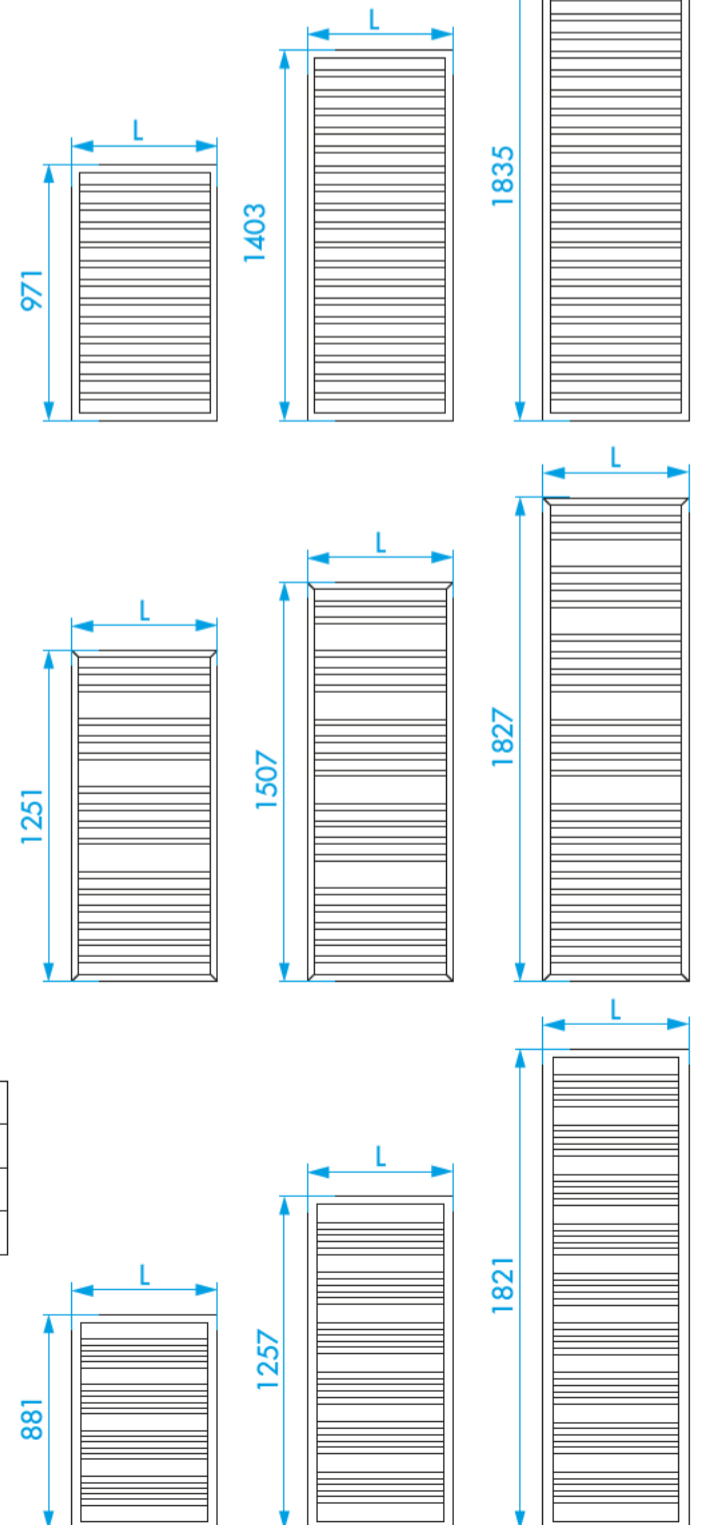

**Type T120/T121/T123**  
**T120M/T121M/T120E/T121E**

40004118  
 © Copyright by PBO 07/2017

**TYPE T120/T121/123**

**T120**

L	250	300	350	400
L	450	500	550	600

**T121**

L	450	550
---	-----	-----

**T123**

H	L			
881	500	600		
1257	400	500	600	
1821	400	500	600	750

# TYPE T120M/T121M

**T120M**

L	250	300	350	400
L	450	500	550	600

**T121M**

L	450	550
---	-----	-----

# TYPE T120E/T121E

**T120E**

L	250	300	350	400
L	450	500	550	600

**T121E**

L	450	550
---	-----	-----