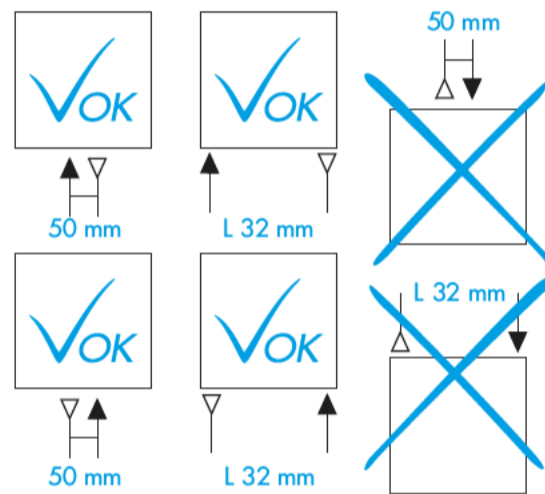

**Type T120/T121/T123**  
**T120M/T121M/T120E/T121E**

40004118  
 © Copyright by PBO 07/2017

**TYPE T120/T121/123**

**T120**

L	250	300	350	400
L	450	500	550	600

**T121**

L	450	550
---	-----	-----

**T123**

H	L			
881	500	600		
1257	400	500	600	
1821	400	500	600	750

# TYPE T120M/T121M

**T120M**

L	250	300	350	400
L	450	500	550	600

**T121M**

L	450	550
---	-----	-----

# TYPE T120E/T121E

**T120E**

L	250	300	350	400
L	450	500	550	600

**T121E**

L	450	550
---	-----	-----