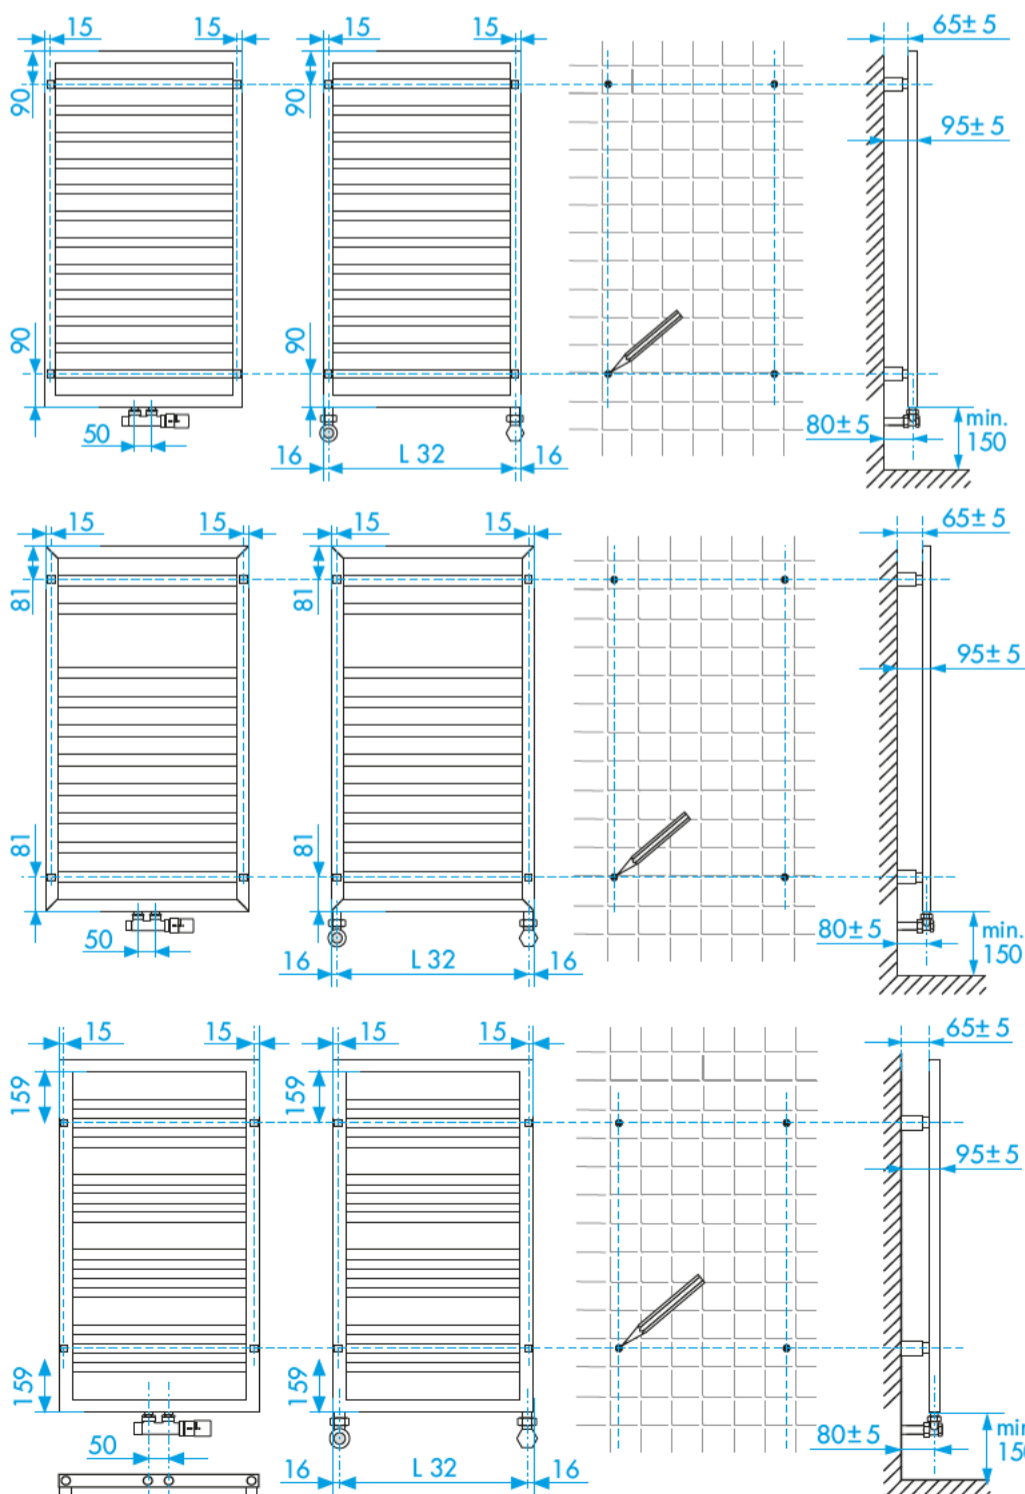

**Type T120/T121/T123**  
**T120M/T121M/T120E/T121E**

40004118  
 © Copyright by PBO 07/2017

**TYPE T120/T121/123**

**T120**

L	250	300	350	400
L	450	500	550	600

**T121**

L	450	550
---	-----	-----

**T123**

H	L			
881	500	600		
1257	400	500	600	
1821	400	500	600	750

# TYPE T120M/T121M

**T120M**

L	250	300	350	400
L	450	500	550	600

**T121M**

L	450	550
---	-----	-----

# TYPE T120E/T121E

**T120E**

L	250	300	350	400
L	450	500	550	600

**T121E**

L	450	550
---	-----	-----