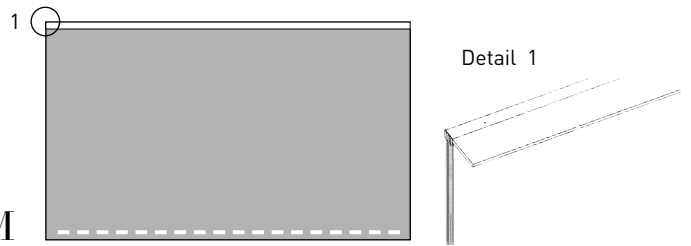

LICHTSPIEGEL LED PRO 2.0

AVELA PRO 2.0 PREMIUM

Lichtspiegel mit LED PRO 2.0-Leuchtleuchte oben in Spiegelbreite aus einer Acryl-Lichtleitplatte mit 10 cm Tiefe.
 Mit indirekter Waschplatzausleuchtung unten.
 Farbwiedergabewert Ra > 90.
 Die Gesamttiefe beträgt 14,7 cm.

- ! · Das Leuchtleuchte besitzt eine Höhe von 1,4 cm.
- ! · Das Leuchtleuchte ist 0,5 cm schmaler als die Spiegelbreite.

HELLIGKEIT in Lux	BREITE						
	40,5	60,5	80,5	100,5	120,5	140,5	160,5
	496	520	532	581	653	678	702