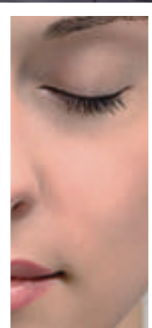

Kaltlicht
4600 - 6500 Kelvin