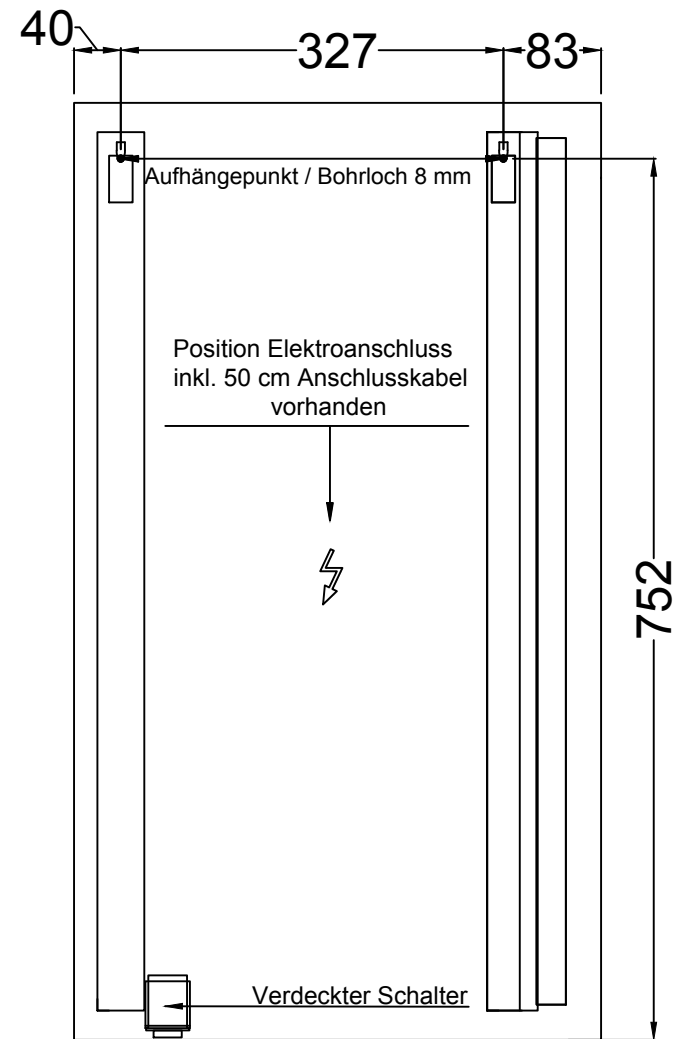

### Vorderseite

### Rückseite

Artikel-Nr.: <b>ZLINE0155045080</b>	Netzteil: <b>JA</b>	Beleuchtung austauschbar: <b>Ja, durch Hersteller mit original Ersatzteilen</b>
Serie: <b>ZLINE</b>	Spannung: <b>230V~</b>	
Spiegelglas: <b>4mm</b>	Frequenz: <b>50 Hz</b>	Wärmemanagement: <b>JA</b>
Kantenbearbeitung: <b>OPK</b>	Leistung: <b>11,6 Watt</b>	Ein-Person-Montage möglich: <b>JA</b>
Aufhängeschiene: <b>Aluminium</b>	Schutzklasse: <b>IP 20</b>	Befestigungsmaterial inklusive: <b>JA</b>
Breite mm: <b>450</b>	Lichtfarbe: <b>Schaltbar</b>	gezeichnet: 02.02.2018 cad-06
Höhe mm: <b>800</b>	Ra-Wert (CRI): <b>&gt;80</b>	
Tiefe mm: <b>35</b>	Lichtstärke: <b>190 LUX</b>	

Modell: <b>ALEDO PLUS</b>	
Gesamtmaß B x H x T: <b>450 x 800 x 35 mm</b>	
 <b>zierath</b> licht / spiegel	<b>Made in Germany</b>