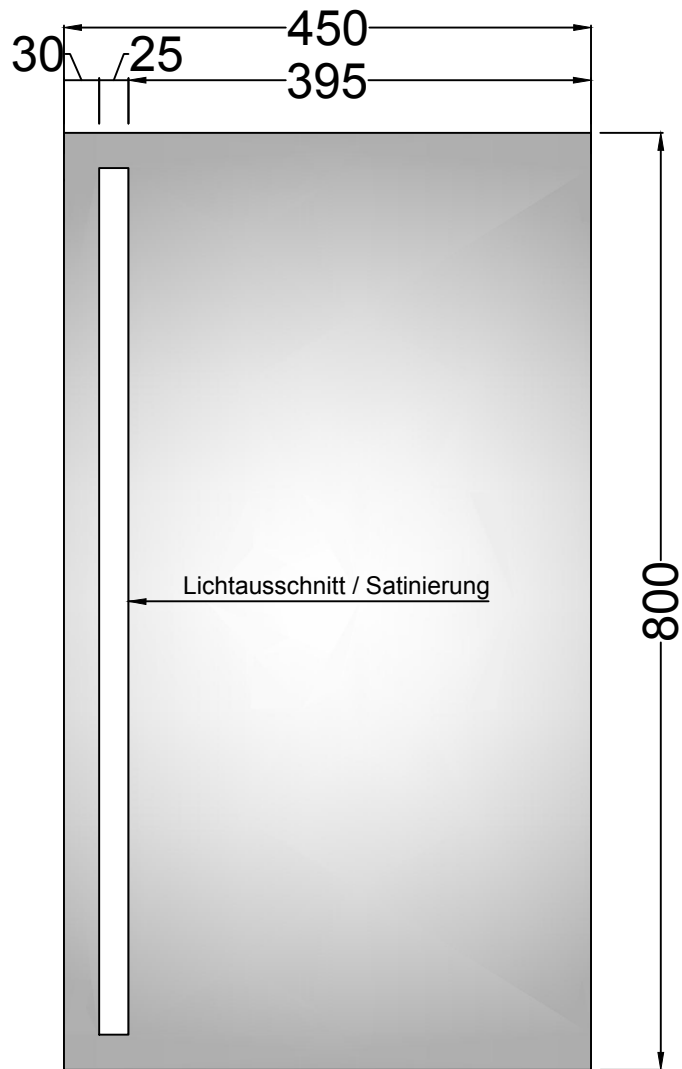

### Vorderseite

### Rückseite

Artikel-Nr.: <b>ZLINE0155045080</b>	Netzteil: <b>JA</b>	Beleuchtung austauschbar: <b>Ja, durch Hersteller mit original Ersatzteilen</b>
Serie: <b>ZLINE</b>	Spannung: <b>230V~</b>	
Spiegelglas: <b>4mm</b>	Frequenz: <b>50 Hz</b>	Wärmemanagement: <b>JA</b>
Kantenbearbeitung: <b>OPK</b>	Leistung: <b>11,6 Watt</b>	Ein-Person-Montage möglich: <b>JA</b>
Aufhängeschiene: <b>Aluminium</b>	Schutzklasse: <b>IP 20</b>	Befestigungsmaterial inklusive: <b>JA</b>
Breite mm: <b>450</b>	Lichtfarbe: <b>Schaltbar</b>	gezeichnet: 02.02.2018 cad-06
Höhe mm: <b>800</b>	Ra-Wert (CRI): <b>&gt;80</b>	
Tiefe mm: <b>35</b>	Lichtstärke: <b>190 LUX</b>	

Modell: <b>ALEDO PLUS</b>	
Gesamtmaß B x H x T: <b>450 x 800 x 35 mm</b>	
 <b>zierath</b> licht / spiegel	<b>Made in Germany</b>