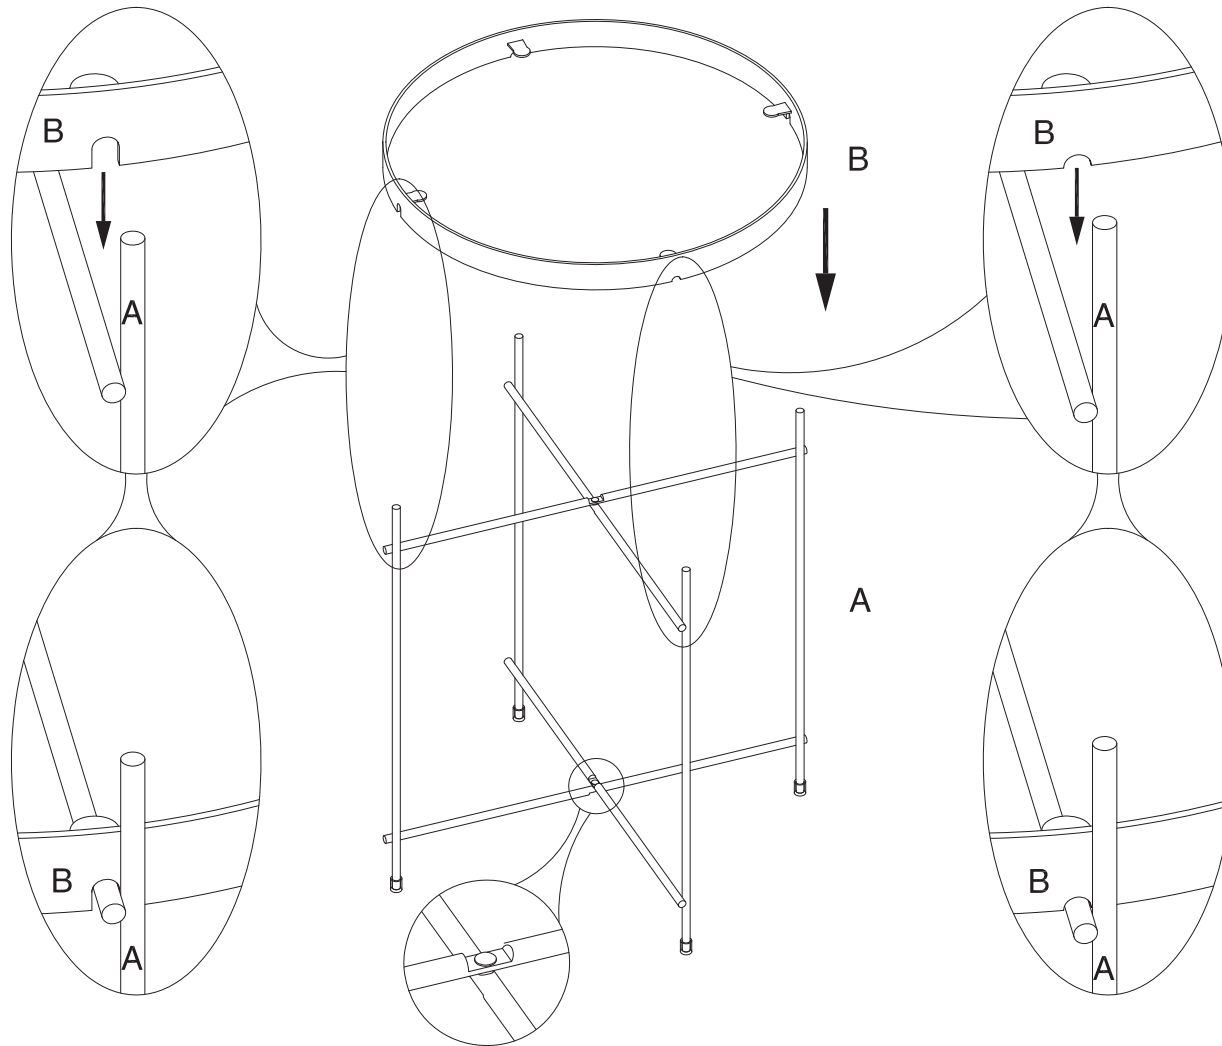

Side Table Cupid

ZUIVER^o

#1

#2

A	B	C	D
42.8 x 45.1 x 3.2cm	Ø41 x 3cm	Ø40 x 0.5cm	Ø12 x 4mm
x 1	x 1	x 1	x 4