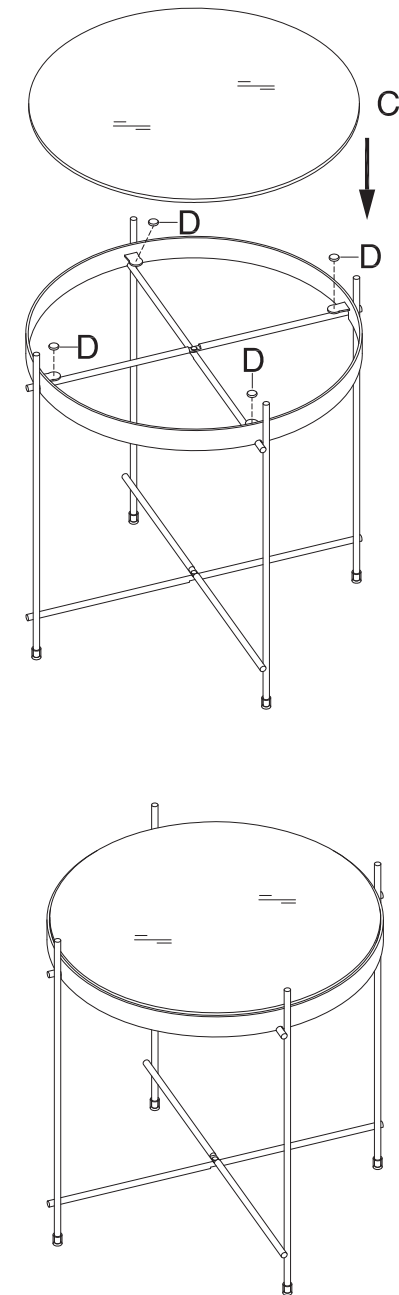

Side Table Cupid

ZUIVER^o

#1

#2

A	B	C	D
42.8 x 45.1 x 3.2cm	Ø41 x 3cm	Ø40 x 0.5cm	Ø12 x 4mm
x 1	x 1	x 1	x 4