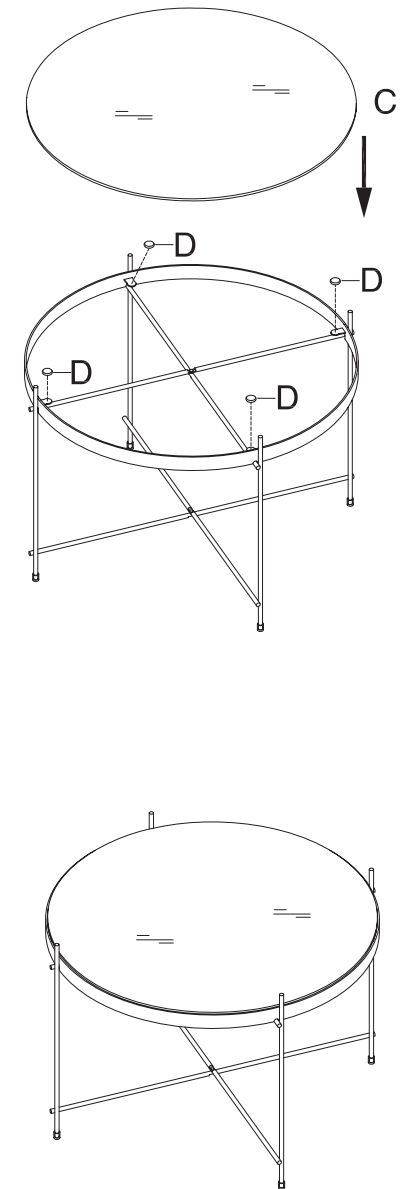

# Side Table Cupid Large

zUIVER<sup>o</sup>

#1

#2

A	B	C	D
			
63.2 x 40 x 4cm	Ø61 x 3cm	Ø60 x 0.5cm	Ø12 x 4mm
x 1	x 1	x 1	x 4