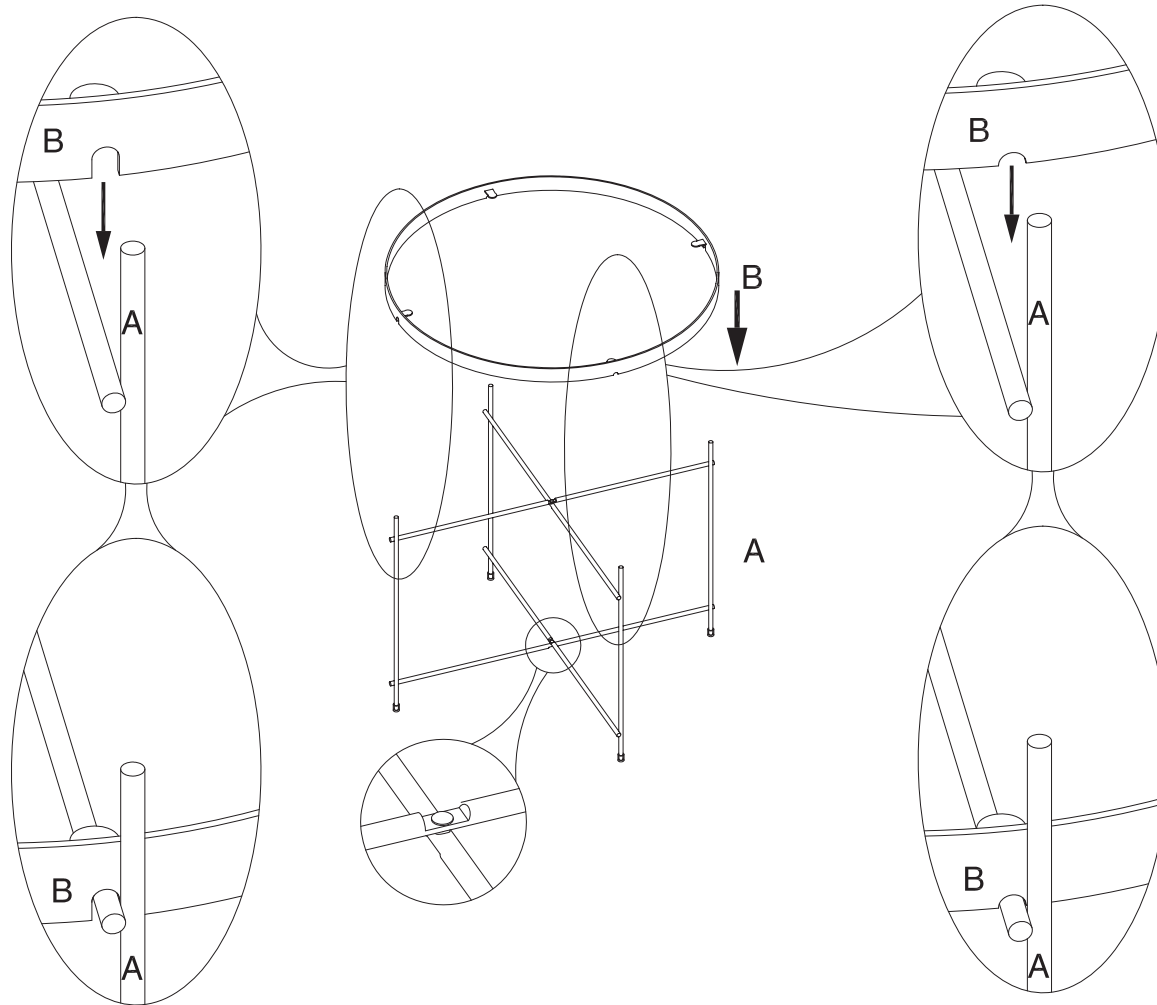

# Side Table Cupid Large

zUIVER<sup>o</sup>

#1

#2

A	B	C	D
			
63.2 x 40 x 4cm	Ø61 x 3cm	Ø60 x 0.5cm	Ø12 x 4mm
x 1	x 1	x 1	x 4